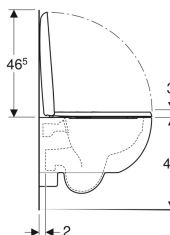

Pack WC suspendu Geberit Renova Compact avec abattant WC

Exemple d'image

Utilisation

- Pour réservoirs à encastrer
- Adapté pour les petites salles de bains et coins toilettes

Caractéristiques

- Suspendu
- Cuvette Rimfree sans bride
- Fixation facile grâce à la fixation murale Geberit type EFF2 pour WC
- Type 1, volume total 6/5 l, selon EN 997
- Caréné
- Compact

- Abattant WC en duroplast
- Dégagement au sol 7 cm
- Couvercle d'abattant recouvrant

Caractéristiques techniques

Matériau | Céramique

Contenu de la livraison

- Céramique des WC
- Abattant WC
- Matériel de fixation

N° de réf.	Couleur / sur face	B	H	T	Charnières déclipables	Fermeture rapide	Fixation	Matériau de charnière	
500.803.00.1	Blanc	37 cm	39 cm	49 cm	Oui	Oui	Par le haut	Laiton chromé	Nouveau