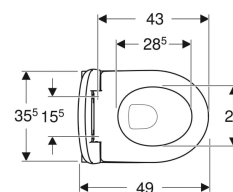

Pack WC suspendu Geberit Renova Compact avec abattant WC

Exemple d'image

Utilisation

- Pour réservoirs à encastrer
- Adapté pour les petites salles de bains et coins toilettes

Caractéristiques

- Suspendu
- Cuvette Rimfree sans bride
- Fixation facile grâce à la fixation murale Geberit type EFF2 pour WC
- Type 1, volume total 6/5 l, selon EN 997
- Caréné
- Compact

- Abattant WC en duroplast
- Dégagement au sol 7 cm
- Couvercle d'abattant recouvrant

Caractéristiques techniques

Matériau | Céramique

Contenu de la livraison

- Céramique des WC
- Abattant WC
- Matériel de fixation

N° de réf.	Couleur / sur face	B	H	T	Charnières déclipables	Fermeture rapide	Fixation	Matériau de charnière	
500.803.00.1	Blanc	37 cm	39 cm	49 cm	Oui	Oui	Par le haut	Laiton chromé	Nouveau