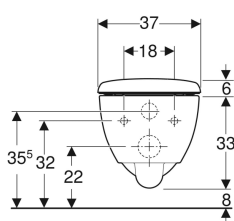

Pack WC suspendu Geberit Renova Compact avec abattant WC

Exemple d'image

Utilisation

- Pour réservoirs à encastrer
- Adapté pour les petites salles de bains et coins toilettes

Caractéristiques

- Suspendu
- Cuvette Rimfree sans bride
- Fixation facile grâce à la fixation murale Geberit type EFF2 pour WC
- Type 1, volume total 6/5 l, selon EN 997
- Caréné
- Compact

- Abattant WC en duroplast
- Dégagement au sol 7 cm
- Couvercle d'abattant recouvrant

Caractéristiques techniques

Matériau | Céramique

Contenu de la livraison

- Céramique des WC
- Abattant WC
- Matériel de fixation

N° de réf.	Couleur / sur face	B	H	T	Charnières déclipables	Fermeture rapide	Fixation	Matériau de charnière	
500.803.00.1	Blanc	37 cm	39 cm	49 cm	Oui	Oui	Par le haut	Laiton chromé	Nouveau