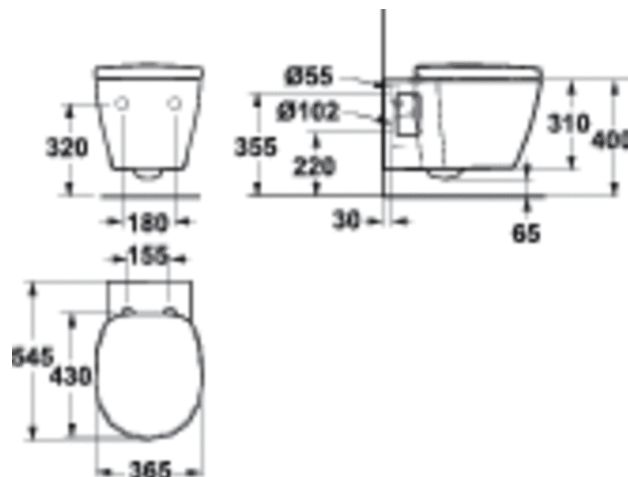

Code article: E7196
CONNECT
Cuvette et abattant frein de chute

Cuvette suspendue

54,5 x 36,5 cm

A monter avec paire de tire-fonds à sceller non fournis ou bâti-support seul à encastrer ou bâti-support/réservoir

En porcelaine vitrifiée

Carénée. Bride fermée

Chasse directe

Alimentation indépendante

Finitions*

*Finitions: 01 = Blanc