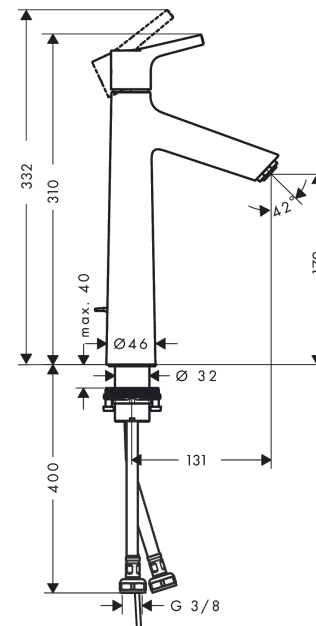

Plan géométral