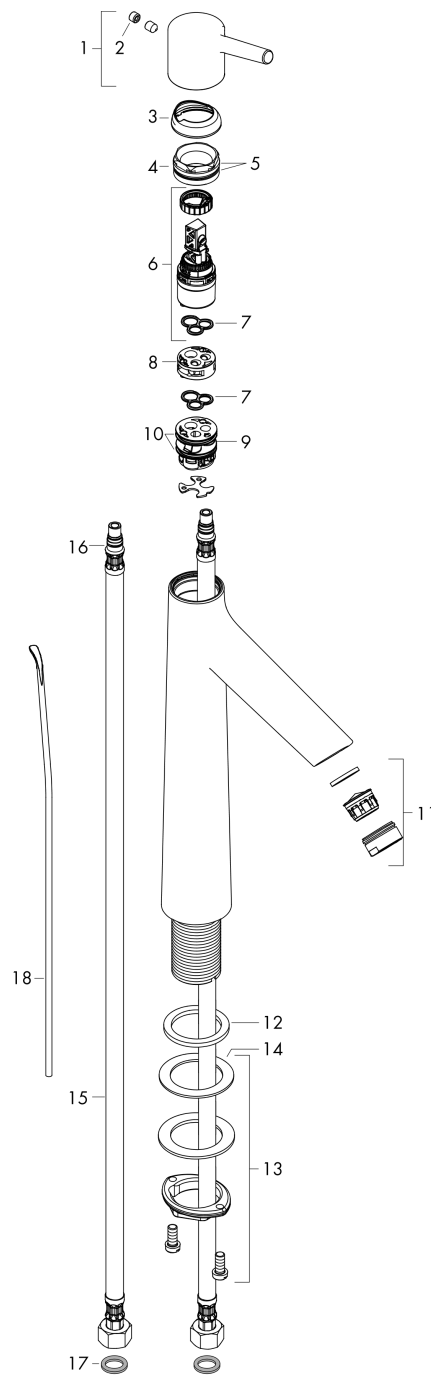

## Talis S

Mitigeur de lavabo 190, avec tirette et vidage

Surfaces: chromé Numéro d'article: 72031000

### Plan géométral

### Schéma d'écoulement

**Talis S**  
**Mitigeur de lavabo 190, avec tirette et vidage**  
 Surfaces: **chromé**    Numéro d'article: **72031000**

Vue éclatée

Année de construction: >10/15

**Talis S****Mitigeur de lavabo 190, avec tirette et vidage**Surfaces: **chromé** Numéro d'article: **72031000****Liste des pièces détachées**

Année de construction: &gt;10/15

Pos.	Description	Numéro d'article	GP	UE
1	poignée	92626000	-	1
2	cache vis	95704000	-	1
3	rosace	92625000	-	1
4	écrou à six pans	92627000	-	1
5	joint torique 27x1,5	92527000	-	1
6	cartouche cpl.	97685000	-	1
7	joint	98865000	-	1
8	adapteur pour cartouche	92628000	-	1
9	adapteur pour cartouche	98866000	-	1
10	joint torique 23x2	98398000	-	1
11	mousseur M24x1 (5 l/min)	13185000	-	1
12	manchon	98749000	-	1
13	fixation cpl. (Ø 32)	13961000	-	1
14	anneau plastique	97548000	-	1
15	flexible de raccordement 600 mm M8x0,75 G3/8	96556000	-	1
16	joint torique 7x1,5	98422000	-	1
17	set de joint plat	95581000	-	1
18	tirette	96657000	-	1
a	vidage lavabo	94139000	-	1
b	rallonge 35mm pour fixation	13898000	-	1