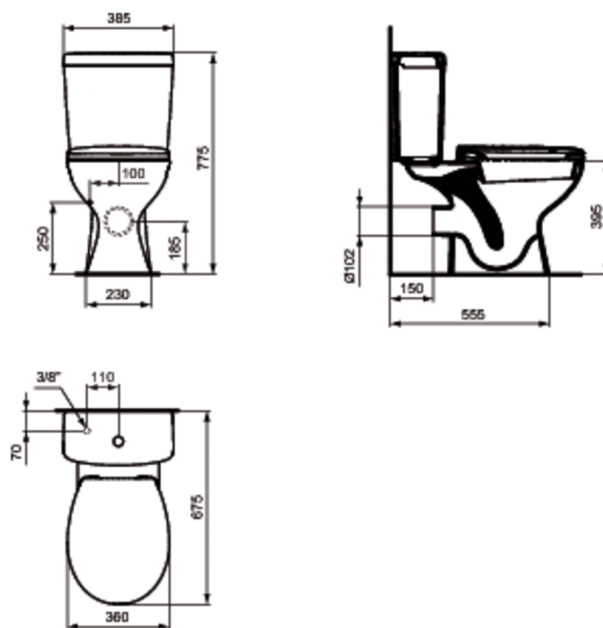

Code article: E9027  
**ULYSSE**  
Cuvette sortie horizontale

**PORCHER**  
LA CONFIANCE INSTALLÉE

**Ensemble WC**

Poids : 16 kg

Cuvette et réservoir (livré équipé et monté) en porcelaine vitrifiée

Dimensions de l'ensemble : 67,5 x 38,5 cm

**Finitions\***

**Norme**

\*Finitions: 01 = Blanc