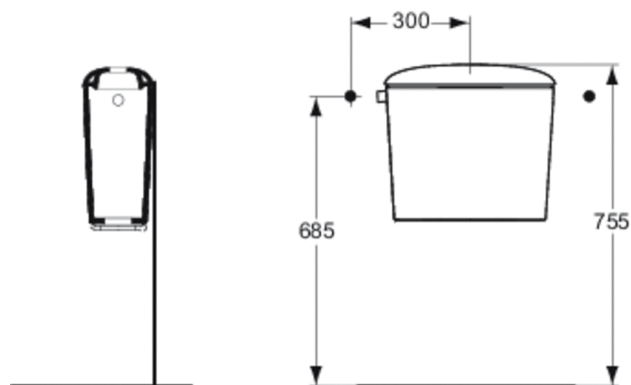

Code article: P9298
ACCESSOIRE
Réservoir double chasse

PORCHER
LA CONFIANCE INSTALLÉE

Réservoir

En porcelaine vitrifiée
Réversible
Sans démontage de l'équipement intérieur
Livré complet monté
Mécanisme robinet flotteur silencieux (groupe I)
Alimentation latérale