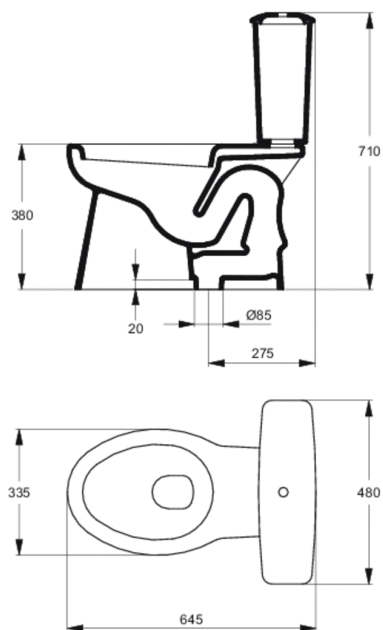

Code article: P9451
ASIRAMBO
Réservoir simple chasse

PORCHER
LA CONFIANCE INSTALLÉE

Ensemble WC

Livré équipé et monté

Poids : 11,6 kg

Alimentation par le dessous, silencieux, certifié NF classe acoustique I, I ensemble de fixations cuvette/réservoir

Cuvette et réservoir en porcelaine vitrifiée

Réservoir simple chasse 6 litres, alimentation verticale

Robinet d'arrêt fourni

Dimensions de l'ensemble : 64,5 x 48 cm

Finitions*

*Finitions: 01 = Blanc