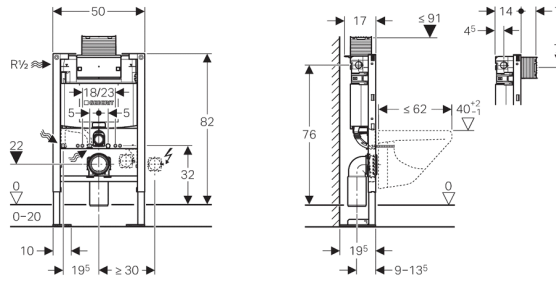

Bâti-support Geberit Duofix pour WC suspendu, 82 cm, avec réservoir à encastrer Omega 12 cm, autoportant

Utilisation

- Pour la construction en cloison sèche
- Pour montage dans des parois en applique à hauteur partielle
- Pour montage dans des parois de cloison sèche monocoque
- Pour WC suspendus avec dimensions de raccordement selon EN 33:2011
- Pour WC suspendus avec saillie jusqu'à 62 cm
- Pour rinçage double touche
- Pour hauteur de chape 0-20 cm

Caractéristiques

- Châssis avec trous de perçage \varnothing 9 mm à fixer dans construction en bois
- Cadre préparé pour supports des céramiques de WC avec petite surface d'appui
- Pieds supports galvanisés, réglables 0-20 cm
- Pieds supports antidérapants
- Avec grandes plaques de pied, pour un meilleur transfert des forces dans le sol
- Coude de raccordement pour différentes positions en profondeur, à monter sans outils, plage de réglage 45 mm
- Fixation du coude de raccordement avec isolation phonique
- Réservoir à encastrer avec déclenchement par le haut ou frontal, isolé contre la condensation
- Post-rinçage immédiat possible avec réglage d'usine
- Travaux de montage et d'entretien sur les réservoirs à encastrer sans outils
- Alimentation sur le côté ou sur l'arrière, à gauche
- Le boîtier de réservation pour trappe de visite protège de l'humidité et de la poussière
- Boîtier de réservation pour trappe de visite pouvant être sectionné
- Équipé d'un fourreau destiné à la conduite d'alimentation pour raccordement des WC lavants Geberit AquaClean

Livré avec

- Arrivée d'eau R 1/2, compatible MeplaFix, avec robinet équerre et volant intégrés
- Boîtier de réservation pour trappe de visite
- 2 fixations murales
- Kit de raccordement pour WC, ø 90 mm
- Coude de raccordement 90° en PVC, ø 90 / 100 mm
- 2 bouchons de protection
- 2 tiges filetées M12
- 6 tiges filetées M8
- Matériel de fixation