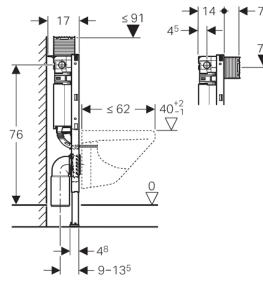

Bâti-support Geberit Duofix pour WC suspendu, 82 cm, avec réservoir à encastrer Omega 12 cm

Utilisation

- Pour la construction en cloison sèche
- Pour montage dans des parois en applique à hauteur partielle
- Pour montage dans parois Geberit Duofix à hauteur partielle
- Pour WC suspendus avec dimensions de raccordement selon EN 33:2011
- Pour WC suspendus avec saillie jusqu'à 62 cm
- Pour rinçage double touche
- Pour hauteur de chape 0-20 cm

Caractéristiques

- Châssis avec trous de perçage $\varnothing 9$ mm à fixer dans construction en bois
- Cadre préparé pour supports des céramiques de WC avec petite surface d'appui
- Pieds supports galvanisés, réglables 0-20 cm
- Pieds supports antidérapants
- Plaques de pied rotatives, profondeur conçue pour l'installation sur profilés en U UW 50 et UW 75 et rails pour système Geberit Duofix
- Coude de raccordement pour différentes positions en profondeur, à monter sans outils, plage de réglage 45 mm
- Fixation du coude de raccordement avec isolation phonique
- Réservoir à encastrer avec déclenchement par le haut ou frontal, isolé contre la condensation
- Post-rinçage immédiat possible avec réglage d'usine
- Travaux de montage et d'entretien sur les réservoirs à encastrer sans outils
- Alimentation sur le côté ou sur l'arrière, à gauche
- Le boîtier de réservation pour trappe de visite protège de l'humidité et de la poussière
- Boîtier de réservation pour trappe de visite pouvant être sectionné
- Équipé d'un fourreau destiné à la conduite d'alimentation pour raccordement des WC lavants Geberit AquaClean

Livré avec

- Arrivée d'eau R 1/2, compatible MeplaFix, avec robinet équerre et volant intégrés
- Boîtier de réservation pour trappe de visite
- 2 fixations murales
- Kit de raccordement pour WC, ø 90 mm
- Coude de raccordement 90° en PVC, ø 90 / 100 mm
- 2 bouchons de protection
- 2 tiges filetées M12
- Matériel de fixation