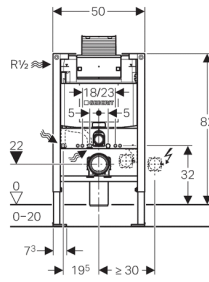

Bâti-support Geberit Duofix pour WC suspendu, 82 cm, avec réservoir à encastrer Omega 12 cm

Utilisation

- Pour la construction en cloison sèche
- Pour montage dans des parois en applique à hauteur partielle
- Pour montage dans parois Geberit Duofix à hauteur partielle
- Pour WC suspendus avec dimensions de raccordement selon EN 33:2011
- Pour WC suspendus avec saillie jusqu'à 62 cm
- Pour rinçage double touche
- Pour hauteur de chape 0-20 cm

Caractéristiques

- Châssis avec trous de perçage $\varnothing 9$ mm à fixer dans construction en bois
- Cadre préparé pour supports des céramiques de WC avec petite surface d'appui
- Pieds supports galvanisés, réglables 0-20 cm
- Pieds supports antidérapants
- Plaques de pied rotatives, profondeur conçue pour l'installation sur profilés en U UW 50 et UW 75 et rails pour système Geberit Duofix
- Coude de raccordement pour différentes positions en profondeur, à monter sans outils, plage de réglage 45 mm
- Fixation du coude de raccordement avec isolation phonique
- Réservoir à encastrer avec déclenchement par le haut ou frontal, isolé contre la condensation
- Post-rinçage immédiat possible avec réglage d'usine
- Travaux de montage et d'entretien sur les réservoirs à encastrer sans outils
- Alimentation sur le côté ou sur l'arrière, à gauche
- Le boîtier de réservation pour trappe de visite protège de l'humidité et de la poussière
- Boîtier de réservation pour trappe de visite pouvant être sectionné
- Équipé d'un fourreau destiné à la conduite d'alimentation pour raccordement des WC lavants Geberit AquaClean

Livré avec

- Arrivée d'eau R 1/2, compatible MeplaFix, avec robinet équerre et volant intégrés
- Boîtier de réservation pour trappe de visite
- 2 fixations murales
- Kit de raccordement pour WC, ø 90 mm
- Coude de raccordement 90° en PVC, ø 90 / 100 mm
- 2 bouchons de protection
- 2 tiges filetées M12
- Matériel de fixation