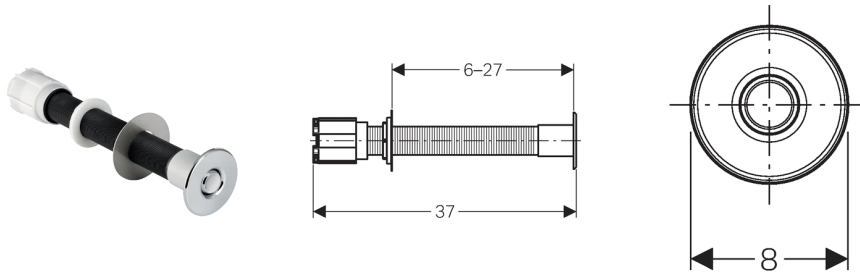

Commande de WC Geberit à déclenchement pneumatique du rinçage, rinçage simple touche, à blocage, antivandalisme

Utilisation

- Pour le déclenchement pneumatique à distance de réservoirs apparents et à encastrer Geberit
- Pour rinçage simple touche
- Pour construction massive et cloison sèche
- Pour montage encastré
- Produit antivandalisme
- Pour réservoirs à encastrer Geberit Sigma 12 cm
- Pour réservoirs à encastrer Geberit Omega 12 cm
- Pour réservoirs à encastrer Geberit Kappa 15 cm
- Pour réservoirs apparents Geberit AP123
- Pour réservoirs apparents Geberit AP140
- Pour meubles de salle de bain

Caractéristiques

- Poussoir en laiton, chromé
- Combinable avec des plaques de déclenchement Geberit pour simple touche et rinçage interrompable ou plaque de fermeture Geberit
- Design rond

Détails du produit

Force de déclenchement <lt/> 25 N

Livré avec

- Poussoir
- Releveur pneumatique
- Capillaire pneumatique, longueur 2 m

Assortiment

N° de réf.	Couleur / surface
115.943.21.1	Chromé brillant

- Prévoir releveur pneumatique (n° de réf. 241.335.00.1) pour s'adapter aux réservoirs à encastrer Geberit Sigma 8 cm