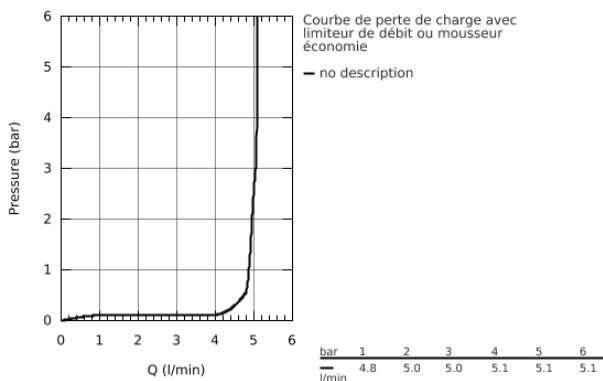

32 926 002 EUROSMART MITIGEUR MONOCOMMANDE LAVABO TAILLE S

DESCRIPTION DU PRODUIT

- Monotrou sur plage
- Levier de commande métallique
- **GROHE SilkMove ES**, Cartouche en céramique 35 mm avec économie d'énergie ouverture rapide au centre
- avec limiteur de température
- **GROHE StarLight** Chrome éclatant et durable
- **GROHE EcoJoy** économie d'eau, **mousseur 5 l/min**
- **GROHE QuickFix** installation rapide
- Tirette et garniture de vidage 1-1/4"
- Flexibles de raccordement souples, sertis d'usine

32 926 002 EUROSMART MITIGEUR MONOCOMMANDE LAVABO TAILLE S

32 926 002 EUROSART MITIGEUR MONOCOMMANDE LAVABO TAILLE S

PIÈCES DÉTACHÉES

- 1: levier (N ° de commande 46902000)
- 2: capot (N ° de commande 46492000)
- 3: bague filetée (N ° de commande 46460000)
- 4: cartouche (N ° de commande 46863000)
- 5: tirette de vidage (N ° de commande 06329000)
- 6: mousseur (N ° de commande 48159000)
- 7: jeu de montage (N ° de commande 46671000)
- 8: VIDAGE LAVABO/BIDET (N ° de commande 28910000)
- 8.1: clapet (N ° de commande 07182000)
- 8.2: tige du collier d'excentrique (N ° de commande 07052000)
- 9: clé à pipe (N ° de commande 19332000)*
- 10: clé de montage (N ° de commande 19017000)*
- 11: tige du collier d'excentrique (N ° de commande 07341000)*