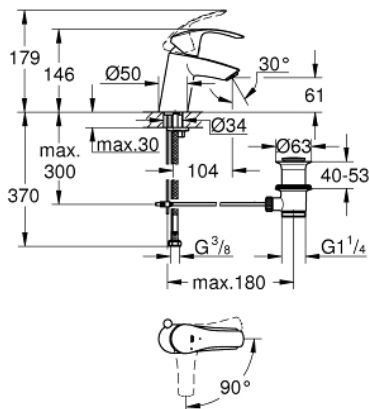

32 926 002 EUROSMART MITIGEUR MONOCOMMANDE LAVABO TAILLE S

DESCRIPTION DU PRODUIT

- Monotrou sur plage
- Levier de commande métallique
- **GROHE SilkMove ES**, Cartouche en céramique 35 mm avec économie d'énergie ouverture rapide au centre
- avec limiteur de température
- **GROHE StarLight** Chrome éclatant et durable
- **GROHE EcoJoy** économie d'eau, **mousseur 5 l/min**
- **GROHE QuickFix** installation rapide
- Tirette et garniture de vidage 1-1/4"
- Flexibles de raccordement souples, sertis d'usine

32 926 002 EUROSMART MITIGEUR MONOCOMMANDE LAVABO TAILLE S

32 926 002 EUROSART MITIGEUR MONOCOMMANDE LAVABO TAILLE S

PIÈCES DÉTACHÉES

- 1: levier (N ° de commande 46902000)
- 2: capot (N ° de commande 46492000)
- 3: bague filetée (N ° de commande 46460000)
- 4: cartouche (N ° de commande 46863000)
- 5: tirette de vidage (N ° de commande 06329000)
- 6: mousseur (N ° de commande 48159000)
- 7: jeu de montage (N ° de commande 46671000)
- 8: VIDAGE LAVABO/BIDET (N ° de commande 28910000)
- 8.1: clapet (N ° de commande 07182000)
- 8.2: tige du collier d'excentrique (N ° de commande 07052000)
- 9: clé à pipe (N ° de commande 19332000)*
- 10: clé de montage (N ° de commande 19017000)*
- 11: tige du collier d'excentrique (N ° de commande 07341000)*