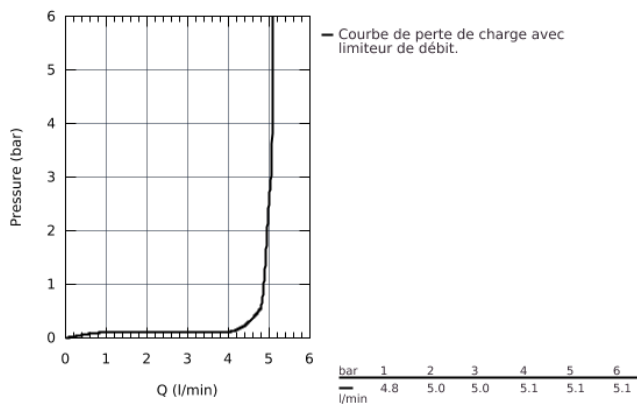

32 926 002 EUROSMART MITIGEUR MONOCOMMANDE LAVABO TAILLE S

DESCRIPTION DU PRODUIT

- Monotrou sur plage
- Levier de commande métallique
- **GROHE SilkMove ES**, Cartouche en céramique 35 mm avec économie d'énergie ouverture rapide au centre
- avec limiteur de température
- **GROHE StarLight** Chrome éclatant et durable
- **GROHE EcoJoy** économie d'eau, **mousseur 5 l/min**
- **GROHE QuickFix** installation rapide
- Tirette et garniture de vidage 1-1/4"
- Flexibles de raccordement souples, sertis d'usine

32 926 002 EUROSMART MITIGEUR MONOCOMMANDE LAVABO TAILLE S

32 926 002 EUROSART MITIGEUR MONOCOMMANDE LAVABO TAILLE S

PIÈCES DÉTACHÉES

- 1: levier (N ° de commande 46902000)
- 2: capot (N ° de commande 46492000)
- 3: bague filetée (N ° de commande 46460000)
- 4: cartouche (N ° de commande 46863000)
- 5: tirette de vidage (N ° de commande 06329000)
- 6: mousseur (N ° de commande 48159000)
- 7: jeu de montage (N ° de commande 46671000)
- 8: VIDAGE LAVABO/BIDET (N ° de commande 28910000)
- 8.1: clapet (N ° de commande 07182000)
- 8.2: tige du collier d'excentrique (N ° de commande 07052000)
- 9: clé à pipe (N ° de commande 19332000)*
- 10: clé de montage (N ° de commande 19017000)*
- 11: tige du collier d'excentrique (N ° de commande 07341000)*