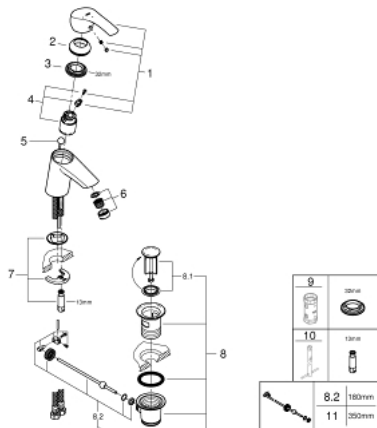

32 926 002 EUROSMART MITIGEUR MONOCOMMANDE LAVABO TAILLE S

DESCRIPTION DU PRODUIT

- Monotrou sur plage
- Levier de commande métallique
- **GROHE SilkMove ES**, Cartouche en céramique 35 mm avec économie d'énergie ouverture rapide au centre
- avec limiteur de température
- **GROHE StarLight** Chrome éclatant et durable
- **GROHE EcoJoy** économie d'eau, **mousseur 5 l/min**
- **GROHE QuickFix** installation rapide
- Tirette et garniture de vidage 1-1/4"
- Flexibles de raccordement souples, sertis d'usine

32 926 002 EUROSMART MITIGEUR MONOCOMMANDE LAVABO TAILLE S

32 926 002 EUROSART MITIGEUR MONOCOMMANDE LAVABO TAILLE S

PIÈCES DÉTACHÉES

- 1: levier (N ° de commande 46902000)
- 2: capot (N ° de commande 46492000)
- 3: bague filetée (N ° de commande 46460000)
- 4: cartouche (N ° de commande 46863000)
- 5: tirette de vidage (N ° de commande 06329000)
- 6: mousseur (N ° de commande 48159000)
- 7: jeu de montage (N ° de commande 46671000)
- 8: VIDAGE LAVABO/BIDET (N ° de commande 28910000)
- 8.1: clapet (N ° de commande 07182000)
- 8.2: tige du collier d'excentrique (N ° de commande 07052000)
- 9: clé à pipe (N ° de commande 19332000)*
- 10: clé de montage (N ° de commande 19017000)*
- 11: tige du collier d'excentrique (N ° de commande 07341000)*