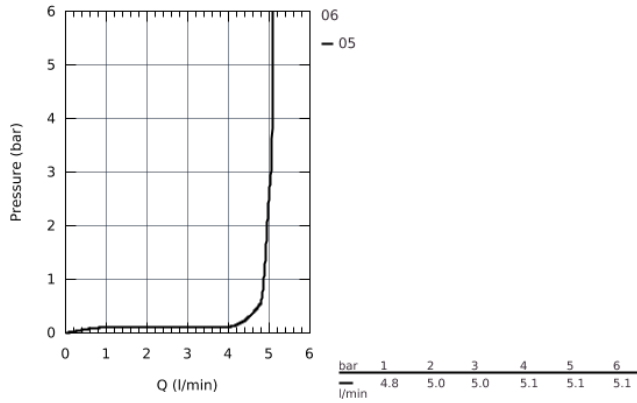

32 926 002 EUROSMART MITIGEUR MONOCOMMANDE LAVABO TAILLE S

DESCRIPTION DU PRODUIT

- Monotrou sur plage
- Levier de commande métallique
- **GROHE SilkMove ES**, Cartouche en céramique 35 mm avec économie d'énergie ouverture rapide au centre
- avec limiteur de température
- **GROHE StarLight** Chrome éclatant et durable
- **GROHE EcoJoy** économie d'eau, **mousseur 5 l/min**
- **GROHE QuickFix** installation rapide
- Tirette et garniture de vidage 1-1/4"
- Flexibles de raccordement souples, sertis d'usine

32 926 002 EUROSMART MITIGEUR MONOCOMMANDE LAVABO TAILLE S

32 926 002 EUROSART MITIGEUR MONOCOMMANDE LAVABO TAILLE S

PIÈCES DÉTACHÉES

- 1: levier (N ° de commande 46902000)
- 2: capot (N ° de commande 46492000)
- 3: bague filetée (N ° de commande 46460000)
- 4: cartouche (N ° de commande 46863000)
- 5: tirette de vidage (N ° de commande 06329000)
- 6: mousseur (N ° de commande 48159000)
- 7: jeu de montage (N ° de commande 46671000)
- 8: VIDAGE LAVABO/BIDET (N ° de commande 28910000)
- 8.1: clapet (N ° de commande 07182000)
- 8.2: tige du collier d'excentrique (N ° de commande 07052000)
- 9: clé à pipe (N ° de commande 19332000)*
- 10: clé de montage (N ° de commande 19017000)*
- 11: tige du collier d'excentrique (N ° de commande 07341000)*