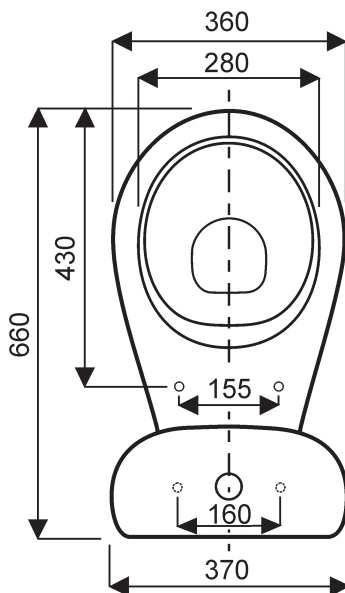

### **NF** Bastia

Ensemble WC avec réservoir attaché comprenant :

- CE** **003475 00** Cuvette à sortie horizontale
- 003825 10 000 463** Réservoir équipé d'un mécanisme silencieux double-chasse 3 L / 6 L à bouton-poussoir aspect métallisé.
- 000746 00** Abattant double.

### **Variante**

**003825 10 000 360** Réservoir équipé d'un mécanisme silencieux simple-chasse à bouton-poussoir aspect métallisé.

Disponible également en emballage unique prêt-à-poser comprenant :  
cuvette, réservoir équipé double-chasse, abat-  
tant double :

**083475 00 000 102** Pack WC à sortie horizontale.

*Alimentation latérale droite ou gauche 3/8".  
Fonctionnement à 3/6 litres.  
Blanc uniquement.*