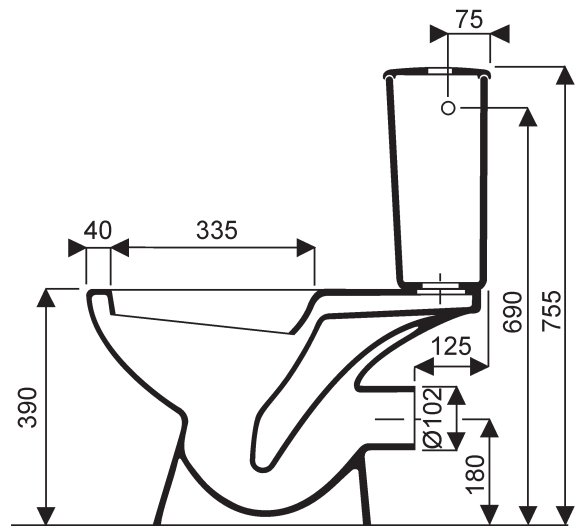

### **NF** Bastia

Ensemble WC avec réservoir attaché comprenant :

- CE** **003475 00** Cuvette à sortie horizontale
- 003825 10 000 463** Réservoir équipé d'un mécanisme silencieux double-chasse 3 L / 6 L à bouton-poussoir aspect métallisé.
- 000746 00** Abattant double.

### **Variante**

**003825 10 000 360** Réservoir équipé d'un mécanisme silencieux simple-chasse à bouton-poussoir aspect métallisé.

Disponible également en emballage unique prêt-à-poser comprenant :  
cuvette, réservoir équipé double-chasse, abat-  
tant double :

**083475 00 000 102** Pack WC à sortie horizontale.

*Alimentation latérale droite ou gauche 3/8".  
Fonctionnement à 3/6 litres.  
Blanc uniquement.*

### Pièces détachées

Pièces détachées	Simple-chasse	Double-chasse
① Soupape complète	<b>160295 00 017</b>	<b>161805 00 017</b>
② Robinet flotteur complet	<b>161443 00</b>	
③ Bouton-poussoir complet avec cache latéral	<b>160294 00 017</b>	<b>160292 00 017</b>
④ Sachet d'entretien	<b>161405 00</b>	
A Sachet de 10 joints de soupape	<b>161417 00</b>	
⑤ Réservoir équipé complet	<b>003825 10 000 360</b>	<b>003825 10 000 380</b>
⑥ Couvercle seul	<b>161436 00 000</b>	