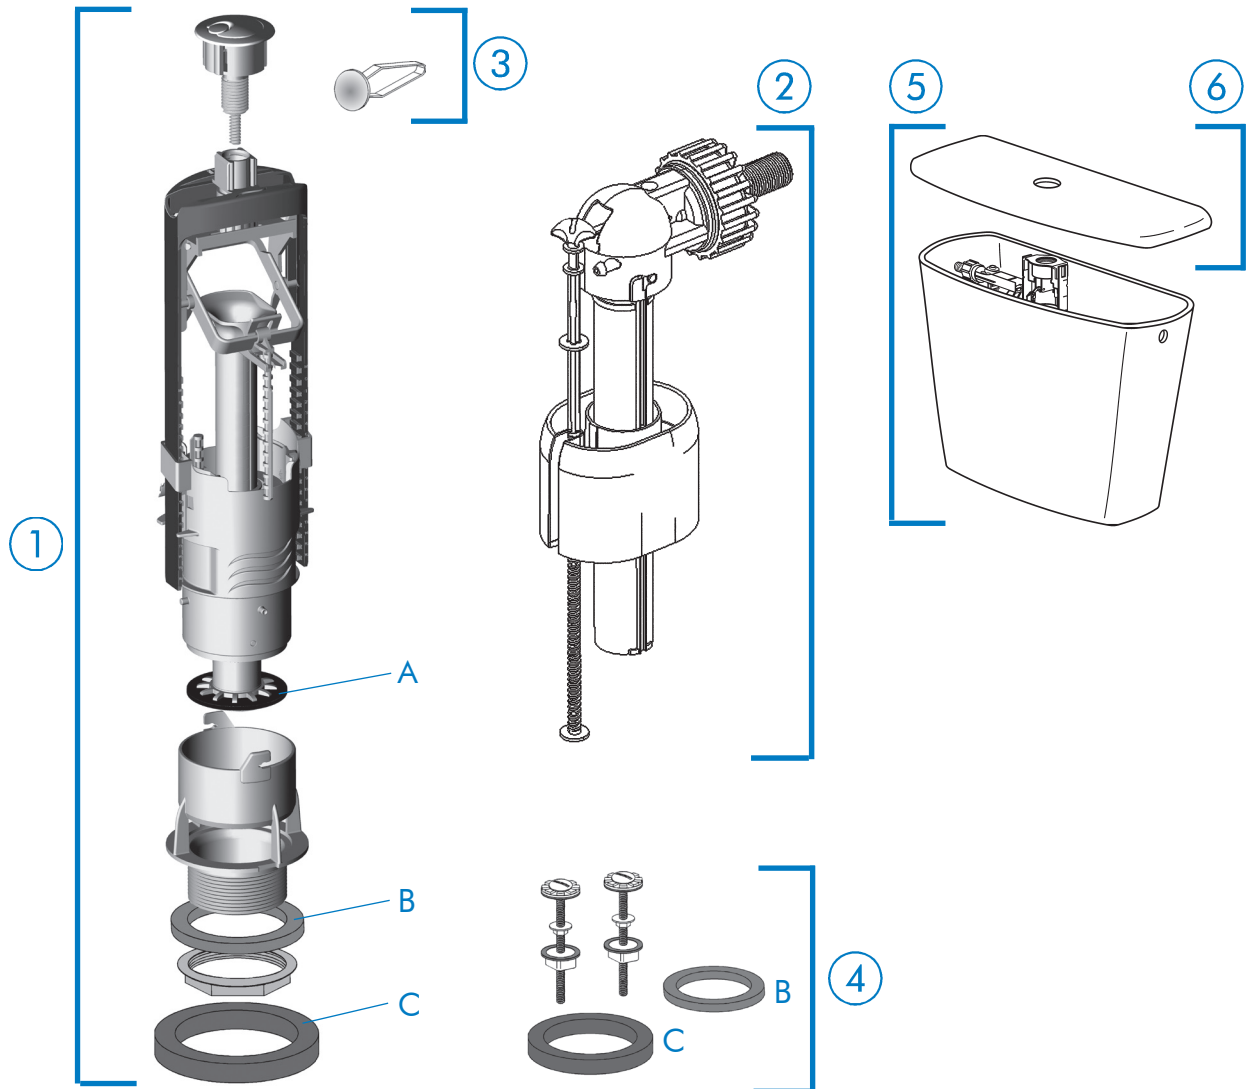

### **NF** Bastia

Ensemble WC avec réservoir attaché comprenant :

- CE** **003475 00** Cuvette à sortie horizontale
- 003825 10 000 463** Réservoir équipé d'un mécanisme silencieux double-chasse 3 L / 6 L à bouton-poussoir aspect métallisé.
- 000746 00** Abattant double.

### **Variante**

**003825 10 000 360** Réservoir équipé d'un mécanisme silencieux simple-chasse à bouton-poussoir aspect métallisé.

Disponible également en emballage unique prêt-à-poser comprenant :  
cuvette, réservoir équipé double-chasse, abat-  
tant double :

**083475 00 000 102** Pack WC à sortie horizontale.

*Alimentation latérale droite ou gauche 3/8".  
Fonctionnement à 3/6 litres.  
Blanc uniquement.*

### Pièces détachées

Pièces détachées	Simple-chasse	Double-chasse
① Soupape complète	<b>160295 00 017</b>	<b>161805 00 017</b>
② Robinet flotteur complet	<b>161443 00</b>	
③ Bouton-poussoir complet avec cache latéral	<b>160294 00 017</b>	<b>160292 00 017</b>
④ Sachet d'entretien	<b>161405 00</b>	
A Sachet de 10 joints de soupape	<b>161417 00</b>	
⑤ Réservoir équipé complet	<b>003825 10 000 360</b>	<b>003825 10 000 380</b>
⑥ Couvercle seul	<b>161436 00 000</b>	