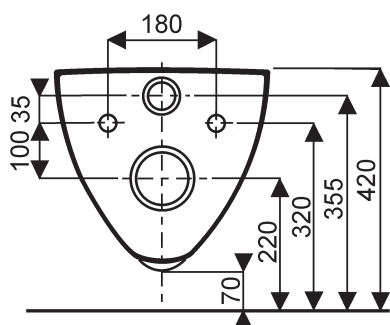

PACK WC SUSPENDU PRIMA

Prima

- CE NF **083923 00 000 200** Ensemble cuvette suspendue à alimentation indépendante PRIMA de 54 x 36 cm, avec abattant double standard.
- CE NF **003923 00 000** Cuvette suspendue seule,
- CE NF **003923 10 000** Cuvette suspendue seule sans trous d'abattant.
- NF **000163 00 000** Abattant double à fermeture ralentie.
- NF **000473 00 000** Abattant double standard.

Fixation : par boulons sur mur porteur ou bâti support.
Fonctionnement à 6L

A commander séparément :

Un bâti-support Geberit à choisir dans les gammes Sigma ou Omega avec la plaque de déclenchement correspondante.

Configuration courante :

111.333.00.5 Bâti-support Geberit Duofix Sigma 12 cm autoportant.