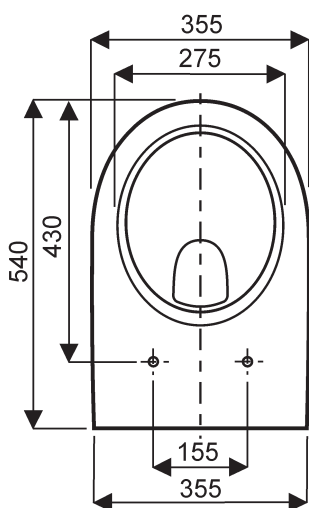

PACK WC SUSPENDU PRIMA

Prima

- CE NF **083923 00 000 200** Ensemble cuvette suspendue à alimentation indépendante PRIMA de 54 x 36 cm, avec abattant double standard.
- CE NF **003923 00 000** Cuvette suspendue seule,
- CE NF **003923 10 000** Cuvette suspendue seule sans trous d'abattant.
- NF **000163 00 000** Abattant double à fermeture ralentie.
- NF **000473 00 000** Abattant double standard.

Fixation : par boulons sur mur porteur ou bâti support.
Fonctionnement à 6L

A commander séparément :

Un bâti-support Geberit à choisir dans les gammes Sigma ou Omega avec la plaque de déclenchement correspondante.

Configuration courante :

111.333.00.5 Bâti-support Geberit Duofix Sigma 12 cm autoportant.