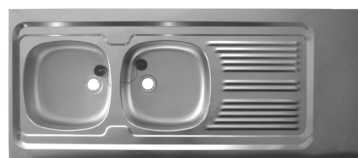

Évier à poser LAVELLI 2 cuves 1400 INOX NU

INOX

Évier à poser 2 cuves L. 1400 x l. 600 x ep. 30 mm

- . Matière : INOX 18/10 :
  - Acier : 72%
  - Chrome : 18%
  - Nickel : 10 %

- . Évier réversible
- . 2 cuves soudées
- . Égouttoir en forme «droit»
- . Finition lisse
- . Évier de hauteur 30 mm pour une meilleure ventilation du réfrigérateur
- . Perçages pour bords Ø 60 mm
- . Cadre bois

NORMES
EUROPÉENNES
EN13310
& EN695

FABRICATION
FRANÇAISE

FINITION :

SCHÉMA TECHNIQUE :

VIDAGE À COMMANDER SÉPARÉMENT :

CARACTÉRISTIQUES :

- ÉVIER À POSER
- INOX 18/10
- RÉVERSIBLE

LES + PRODUIT :

- 100% RECYCLABLE
- MONTAGE FACILE
- LÉGER - FACILE À MANIPULER ET INSTALLER
- RÉSISTANT À LA CORROSION
- NETTOYAGE FACILE
- RÉSISTANCE AUX TÂCHES ET AUX AGRESSIONS CHIMIQUES
- CONTACT ALIMENTAIRE
- NON PERCÉ POUR LA ROBINETTERIE (SE MUNIR D'UN FORÊT À ÉTAGE)
- COMPATIBLE TOUTES GAMMES DE MEUBLES BAS

RÉFÉRENCES	DÉSIGNATION	MATIÈRE	FINITION	ÉVIER L x l / mm	CUVE 1 L x l x P / mm	CUVE 2 L x l x P / mm	VOLUME CUVES (L)	CAISSON MINIMUM / mm	POIDS NET (kg)	VIDAGE	PACKAGING
EPBV140A00	Évier à poser LAVELLI 2 cuves 1400 Inox nu	Inox 18/10	Lisse	1400 x 600	345 x 345 x 160	345 x 345 x 160	Trop plein : 10L Cuves pleines: 14L	1400	6.84	Non fourni	Film avec cornières plastique (50pcs/pal.)
VID02C	Vidage à chaînette complet Ø60mm évier 2 cuves trop plein rectangulaire										Sachet plastique