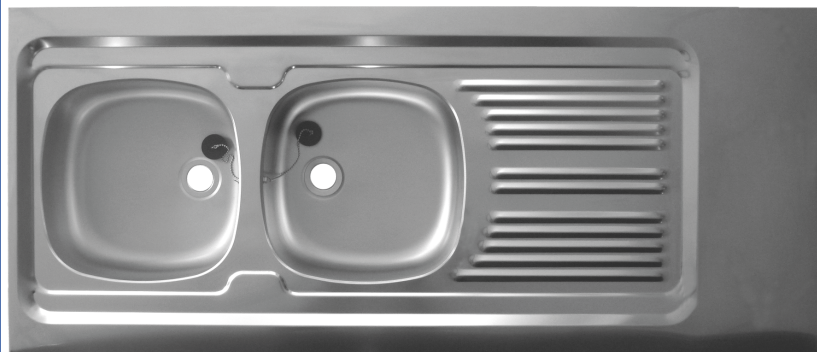

# Évier à poser LAVELLI 2 cuves 1400 INOX NU

INOX

## Évier à poser 2 cuves L. 1400 x l. 600 x ep. 30 mm

- . Matière : INOX 18/10 :
  - Acier : 72%
  - Chrome : 18%
  - Nickel : 10 %

- . Évier réversible
- . 2 cuves soudées
- . Égouttoir en forme «droit»
- . Finition lisse
- . Évier de hauteur 30 mm pour une meilleure ventilation du réfrigérateur
- . Perçages pour bords Ø 60 mm
- . Cadre bois

### CARACTÉRISTIQUES :

- ÉVIER À POSER
- INOX 18/10
- RÉVERSIBLE