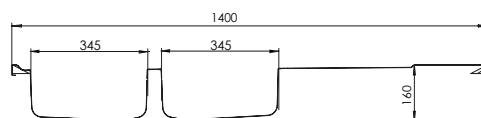

SCHÉMA TECHNIQUE :