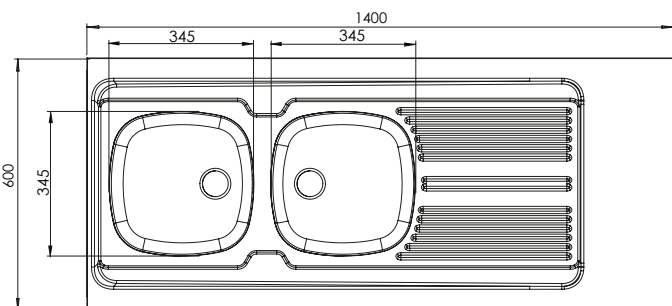

## Évier à poser 2 cuves L. 1400 x l. 600 x ep. 30 mm

- . Matière : INOX 18/10 :
  - Acier : 72%
  - Chrome : 18%
  - Nickel : 10 %

- . Évier réversible
- . 2 cuves soudées
- . Égouttoir en forme «droit»
- . Finition lisse
- . Évier de hauteur 30 mm pour une meilleure ventilation du réfrigérateur
- . Perçages pour bords Ø 60 mm
- . Cadre bois

### SCHÉMA TECHNIQUE :

RÉFÉRENCES	DÉSIGNATION	MATIÈRE	FINITION	ÉVIER L x l / mm	CUVE 1 L x l x P / mm	CUVE 2 L x l x P / mm	VOLUME CUVES (L)	CAISSON MINIMUM / mm	POIDS NET (kg)	VIDAGE	PACKAGING
EPBV140A00	Évier à poser LAVELLI 2 cuves 1400 Inox nu	Inox 18/10	Lisse	1400 x 600	345 x 345 x 160	345 x 345 x 160	Trop plein : 10L Cuves pleines: 14L	1400	6.84	Non fourni	Film avec cornières plastique (50pcs/pal.)
VID02C	Vidage à chaînette complet Ø60mm évier 2 cuves trop plein rectangulaire										Sachet plastique