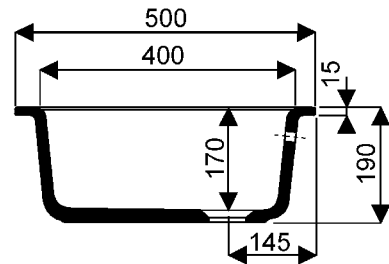

## Evier à encastrer VEZELAY

- CE** **Vézelay**  
**006770 00** Cuve-Evier 500 x 450.  
. Bonde inox à bouchon, trop-plein à grille  
inox fournis.  
. Encastrable dans un meuble de 45 cm.