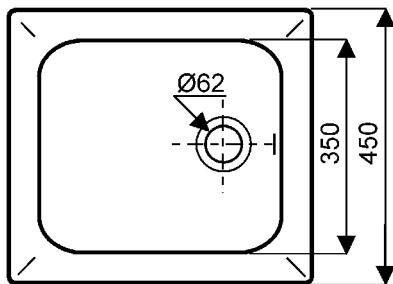

## Evier à encastrer VEZELAY

- CE** **Vézelay**  
**006770 00** Cuve-Evier 500 x 450.  
. Bonde inox à bouchon, trop-plein à grille  
inox fournis.  
. Encastrable dans un meuble de 45 cm.

### Découpe: