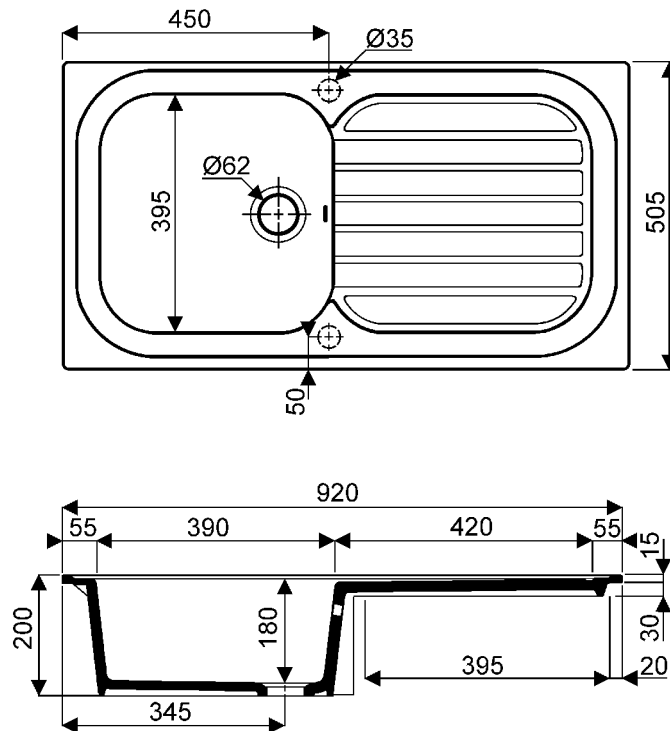

Evier à encastrer VALLAURIS 1

Vallauris 1

006810 00 Evier à encastrer.

1 cuve, 1 égouttoir, réversible 920 x 500.

. Trous amorcés pour robinetterie monotrou

. Bonde inox à bouchon, trop-plein à grille

inox fournis.

. A encastrer dans un meuble de 60 cm.

Découpe :