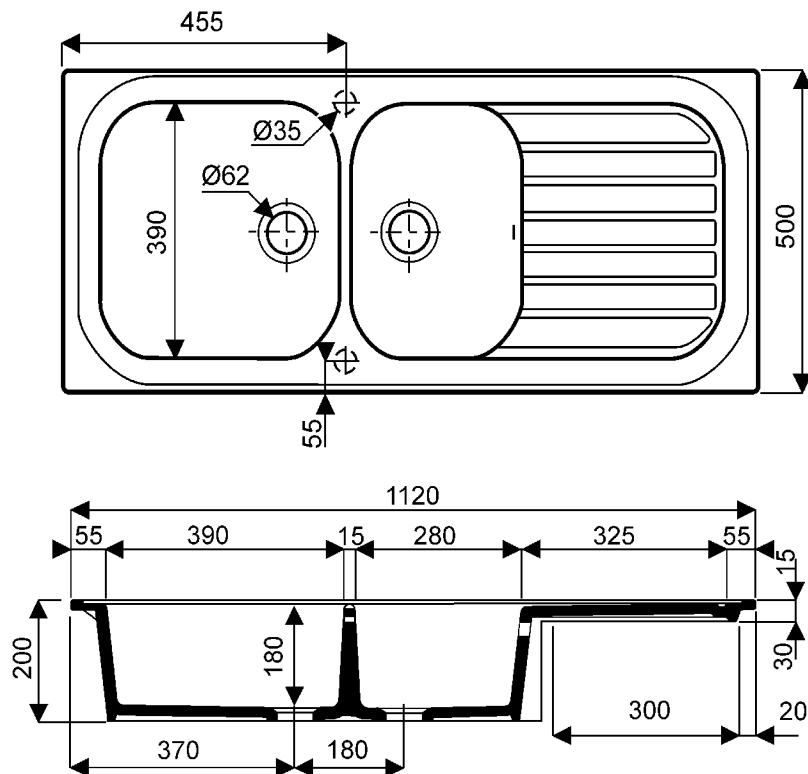

Evier à encastrer VALLAURIS 2

Vallauris 2

006800 00 Evier à encastrer.

2 cuves, 1 égouttoir, réversible 1120 x 500.

- . Trous amorcés pour robinetterie monotrou
- . 2 Bondes inox à bouchon, trop-plein à grille inox et tubulure de raccordement entre bondes fournis.

. A encastrer dans un meuble de 80 cm.

Découpe :