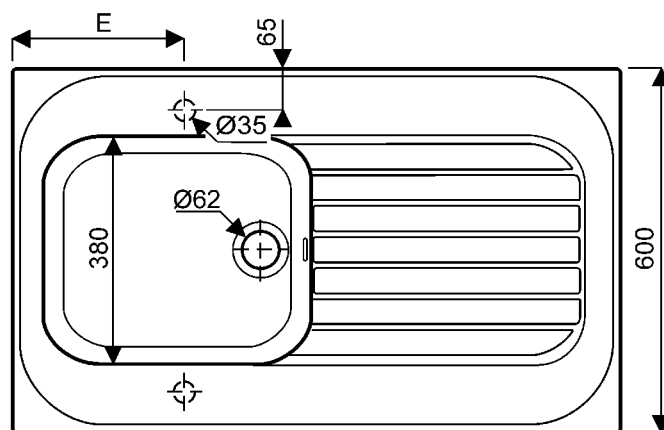

Evier à poser REDON-RODEZ

Redon-Rodez 006920 00-006930 00

Tables-éviers réversibles.

- . 1 trou amorcé de chaque côté, pour robinetterie.
- . Bonde inox à bouchon, trop-plein à grille inox fournis.

Réf.	A	B	C	D	E
006920 00	1000	440	410	440	280
006930 00	800	380	350	300	250