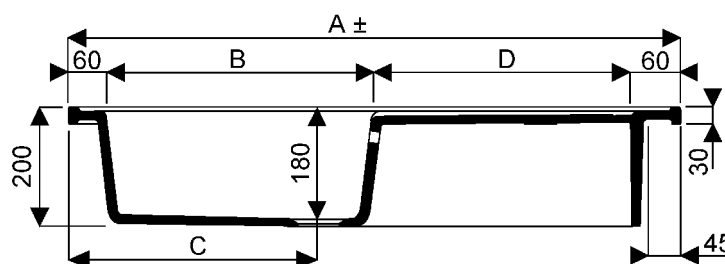

Evier à poser REDON-RODEZ

Redon-Rodez 006920 00-006930 00

Tables-éviers réversibles.

- . 1 trou amorcé de chaque côté, pour robinetterie.
- . Bonde inox à bouchon, trop-plein à grille inox fournis.

Réf.	A	B	C	D	E
006920 00	1000	440	410	440	280
006930 00	800	380	350	300	250