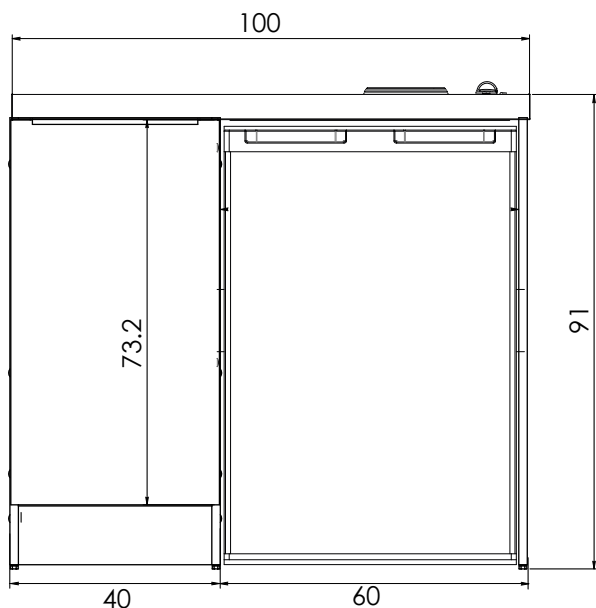

Cuisinette complète BORÉALE 100

CUISINETTE COMPLÈTE

Cuisinette complète Boréale 100 cm
bois mélaminé L.100 x P.60 x H.91 cm

Meuble inclus :

- Meuble bas 1 porte en bois mélaminé
- Épaisseur bois 16mm
- Pieds à vérin réglable en hauteur (0 à 15mm)
- Une porte avec poignée en aluminium brossé
- Une étagère intérieure
- Comprend une joue latérale
- Charnières freinées clipsables

FRIGIDAIRE ET ÉVIER
CUISINETTE COMPRIS

POIGNÉE EN ALUMINIUM
BROSSÉ

NETTOYAGE FACILE

LIVRÉ SUR PALETTE

CONTACT ALIMENTAIRE

ÉVIER DE HAUTEUR 50
MM POUR UNE MEILLEURE
VENTILATION

COMPATIBLE MEUBLES HAUTS
GAMME CLASSIK

Cuisinette complète BORÉALE 100

SCHÉMAS TECHNIQUES :

Vue face

Vue de profil

RÉFÉRENCES	DÉSIGNATIONS	COLORIS	DIMENSIONS L x P x H / cm	ÉVIER		POIDS NET (KG)	PACKAGING	DÉLAI INDICATIF
				MATIÈRE	FINITION			
KECR104_10	Cuisinette complète BORÉALE 100 cm avec évier inox F17 lisse	Blanc	100 x 60 x 91	F17	Lisse	68	3 colis	1 à 2 semaines
KECR104_19	Cuisinette complète BORÉALE 100 cm avec évier inox 18/10 lisse			Inox 18/10				