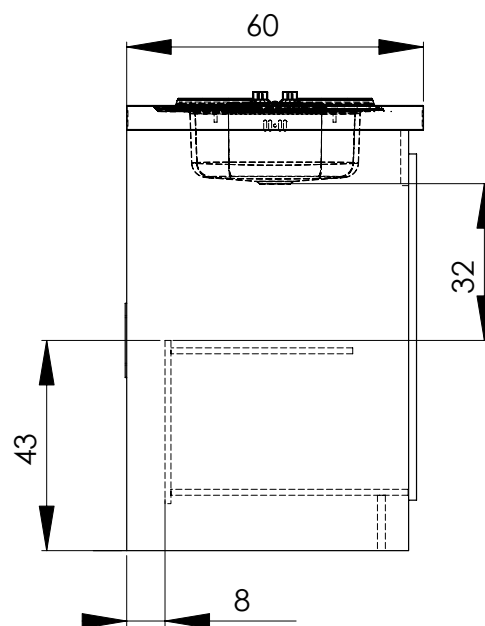

Cuisinette complète BORÉALE 100

CUISINETTE COMPLÈTE

Cuisinette complète Boréale 100 cm
bois mélaminé L.100 x P.60 x H.91 cm

Meuble inclus :

- Meuble bas 1 porte en bois mélaminé
- Épaisseur bois 16mm
- Pieds à vérin réglable en hauteur (0 à 15mm)
- Une porte avec poignée en aluminium brossé
- Une étagère intérieure
- Comprend une joue latérale
- Charnières freinées clipsables

Recouvrements inclus :

- **Version KEDR104_10** : Évier cuisinette, 1 cuve réversible en inox F17 1000 mm, égouttoir forme «droit»
- Vidage complet Ø60 mm avec bonde à chaînette, raccord lave-vaisselle / lave-linge et siphon à bol réduit
- **Version KEDR104_19** : Évier cuisinette, 1 cuve réversible en inox 18/10 1000 mm, égouttoir forme «droit»
- Vidage complet Ø60 mm avec bonde à chaînette, raccord lave-vaisselle / lave-linge et siphon à bol réduit

Cuisinette complète BORÉALE 100

SCHÉMAS TECHNIQUES :

Vue face

Vue de profil

RÉFÉRENCES	DÉSIGNATIONS	COLORIS	DIMENSIONS L x P x H / cm	ÉVIER		POIDS NET (KG)	PACKAGING	DÉLAI INDICATIF
				MATIÈRE	FINITION			
KECR104_10	Cuisinette complète BORÉALE 100 cm avec évier inox F17 lisse	Blanc	100 x 60 x 91	F17	Lisse	68	3 colis	1 à 2 semaines
KECR104_19	Cuisinette complète BORÉALE 100 cm avec évier inox 18/10 lisse			Inox 18/10				