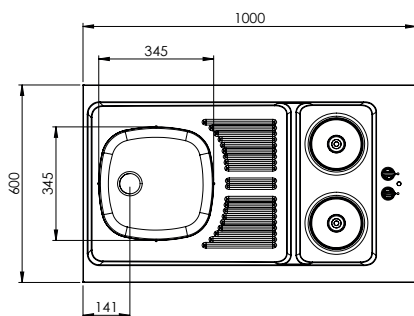

SCHÉMA TECHNIQUE :