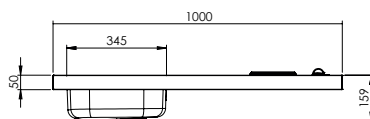

SCHÉMA TECHNIQUE :