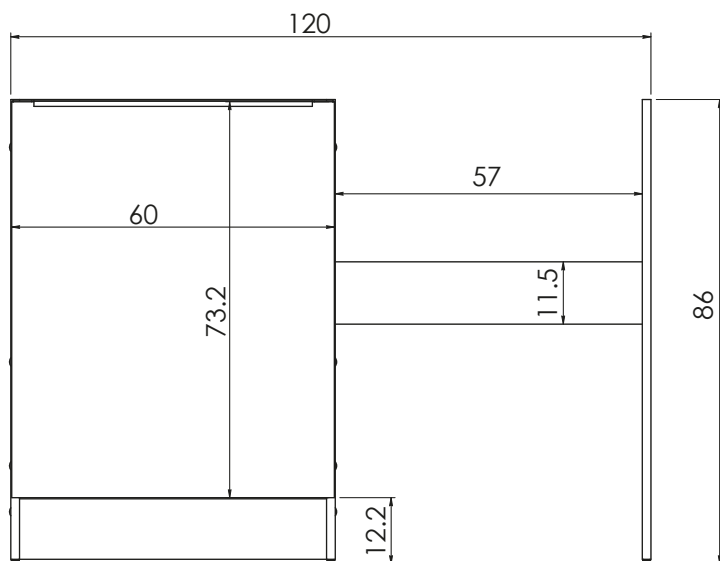

Meuble bas CLASSIK 120 cm 1 porte

MEUBLES

Meuble bas CLASSIK 120 cm 1 porte L.120 x l.59 x H.86 cm

- . Corps, portes et façades en panneau mélaminé 16 mm
- . Étagère à l'intérieur du caisson
- . Poignées en aluminium brossé
- . Caisson et porte réversible
- . Avec fileur selon la configuration du réfrigérateur (48cm)
- . Charnière clipsable avec amortisseur frein de course
- . Pieds à vérins réglables en hauteur de 0 à 15 mm
- . Vide sanitaire réglable

POIGNÉE EN ALUMINIUM
BROSSÉ

NETTOYAGE FACILE

CONTACT ALIMENTAIRE

COMPATIBLE RÉFRIGÉRATEUR
48 CM

Meuble bas CLASSIK 120 cm 1 porte

SCHÉMA TECHNIQUE :

Vue face

Vue de profil

RÉFÉRENCES	DÉSIGNATIONS	COLORIS	DIMENSIONS L x P x H / cm	DIMENSIONS CAISSON L x P x H / cm	POIDS NET (KG)	PACKAGING	DÉLAI INDICATIF
ABCE120D05	Meuble bas CLASSIK 120 cm 1 porte avec niche pour réfrigérateur 48 et 55 cm	Blanc	120 x 59 x 86	60 x 59 x 86	31.90	Carton (30pcs/pal.)	1 à 2 semaines