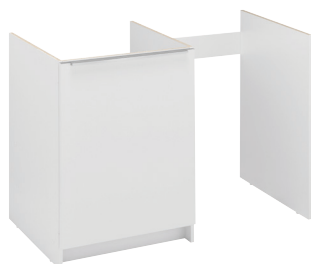

Meuble bas CLASSIK 120 cm 1 porte

MEUBLES

Meuble bas CLASSIK 120 cm 1 porte L.120 x l.59 x H.86 cm

- . Corps, portes et façades en panneau mélaminé 16 mm
- . Étagère à l'intérieur du caisson
- . Poignées en aluminium brossé
- . Caisson et porte réversible
- . Avec fileur selon la configuration du réfrigérateur (48cm)
- . Charnière clipsable avec amortisseur frein de course
- . Pieds à vérins réglables en hauteur de 0 à 15 mm
- . Vide sanitaire réglable

Recouvrements possible :

- . Éviers cuisinettes avec plaques intégrées de 1200 mm
- . Éviers cuisinettes avec découpe pour dominos de 1200 mm
- . Éviers à poser 1200 mm

Installation électroménagers possible :

- . Réfrigérateur 122L, 55 cm, 4 étoiles
- . Réfrigérateur 82L, 48 cm, 2 étoiles
- . Domino de cuisson

10-31-3288

FABRICATION
FRANÇAISE

ABCE120D05
Finition blanc

ABCE120D05
Finition blanc
Avec fileur

ABCE120D05
Finition blanc
Sans fileur

POIGNÉE EN ALUMINIUM
BROSSÉ

NETTOYAGE FACILE

CONTACT ALIMENTAIRE

COMPATIBLE RÉFRIGÉRATEUR
48 CM

Meuble bas CLASSIK 120 cm 1 porte

SCHÉMA TECHNIQUE :

Vue face

Vue de profil