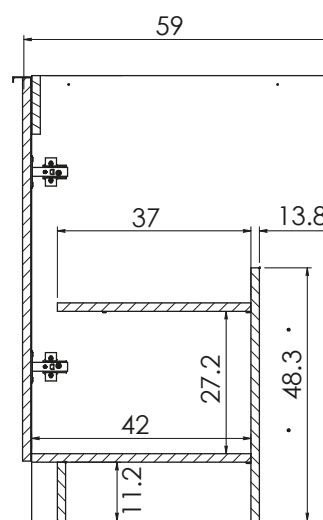

Meuble bas CLASSIK 120 cm 1 porte

MEUBLES

Meuble bas CLASSIK 120 cm 1 porte L.120 x l.59 x H.86 cm

- . Corps, portes et façades en panneau mélaminé 16 mm
- . Étagère à l'intérieur du caisson
- . Poignées en aluminium brossé
- . Caisson et porte réversible
- . Avec fileur selon la configuration du réfrigérateur (48cm)
- . Charnière clipsable avec amortisseur frein de course
- . Pieds à vérins réglables en hauteur de 0 à 15 mm
- . Vide sanitaire réglable

POIGNÉE EN ALUMINIUM
BROSSÉ

NETTOYAGE FACILE

CONTACT ALIMENTAIRE

COMPATIBLE RÉFRIGÉRATEUR
48 CM

Meuble bas CLASSIK 120 cm 1 porte

SCHÉMA TECHNIQUE :

Vue face

Vue de profil

RÉFÉRENCES	DÉSIGNATIONS	COLORIS	DIMENSIONS L x P x H / cm	DIMENSIONS CAISSON L x P x H / cm	POIDS NET (KG)	PACKAGING	DÉLAI INDICATIF
ABCE120D05	Meuble bas CLASSIK 120 cm 1 porte avec niche pour réfrigérateur 48 et 55 cm	Blanc	120 x 59 x 86	60 x 59 x 86	31.90	Carton (30pcs/pal.)	1 à 2 semaines