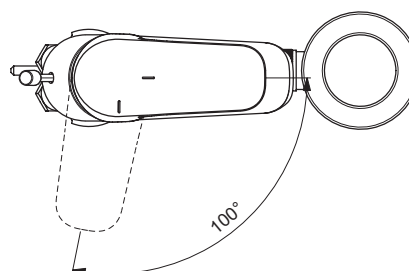

## Mitigeur de lavabo monotrou CH3

Okyris, mitigeur lavabo monotrou Ch3, Chrome. Bec fixe. Aérateur avec limiteur de débit maxi 5 l/min. Cartouche Ø38 mm Firmaflow®. Flexibles d'alimentation PEX 3/8" 350 mm

### Plus de détails sur le produit :

Type :	Robinetterie de lavabo
Montage :	Sur gorge
Mode de fonctionnement :	Mitigeur
Certifications :	NF
Numéro de certificat :	E00 Ch3 A3 U3
Débit (litre) :	5,4
Poids net (kg) :	1437,00
Matériau :	Laiton chromé
Hauteur (mm) :	133
Largeur (mm) :	46
Profondeur (mm) :	149
Forme :	Courbe