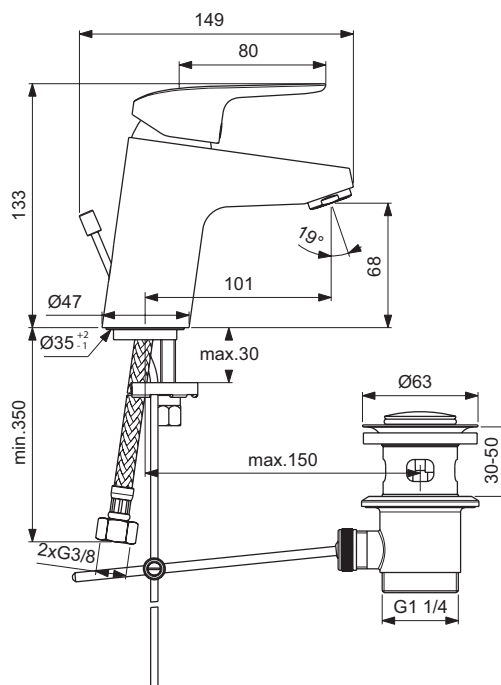

## Mitigeur de lavabo monotrou CH3

Okyris, mitigeur lavabo monotrou Ch3, Chrome. Bec fixe. Aérateur avec limiteur de débit maxi 5 l/min. Cartouche Ø38 mm Firmaflow®. Flexibles d'alimentation PEX 3/8" 350 mm

### Plus de détails sur le produit :

Type :	Robinetterie de lavabo
Montage :	Sur gorge
Mode de fonctionnement :	Mitigeur
Certifications :	NF
Numéro de certificat :	E00 Ch3 A3 U3
Débit (litre) :	5,4
Poids net (kg) :	1437,00
Matériau :	Laiton chromé
Hauteur (mm) :	133
Largeur (mm) :	46
Profondeur (mm) :	149
Forme :	Courbe