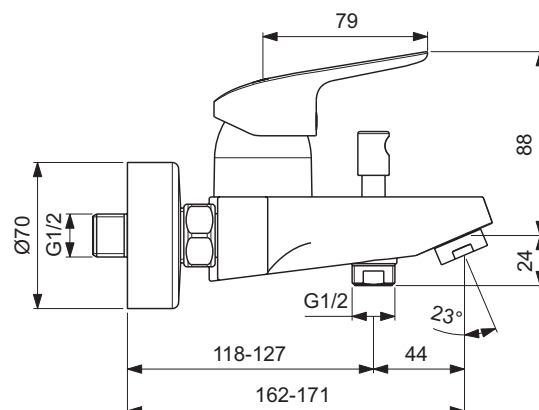

PORCHER

Réf. : D0576AA

Mitigeur bain-douche mural

Okyris, mitigeur bain-douche mural, Chrome. Poignée en métal. Inverseur à retour automatique. Sortie de douche 1/2" par le dessous avec clapet anti-retour intégré. Cartouche Ø38 mm Firmaflow® avec limiteur de température intégré. Raccords muraux

Couleur : AA - Chrome

Technologie : FirmaFlow

Caractéristiques :

- Cartouche FirmaFlow
- Limiteur de température

Plus de détails sur le produit :

Type :	Robinetterie bain-douche
Montage :	Fixation murale
Mode de fonctionnement :	Mitigeur
Certifications :	NF
Numéro de certificat :	E3/1 C2 A2 U3
Débit (litre) :	22.2
Poids net (kg) :	1874.00
Matériau :	Laiton chromé
Hauteur (mm) :	123
Largeur (mm) :	220
Profondeur (mm) :	174
Forme :	Courbe