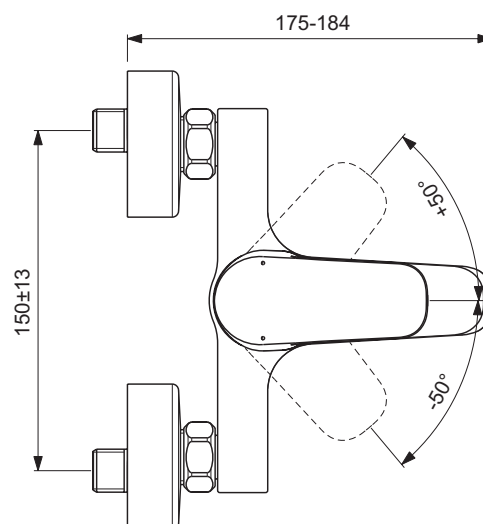

PORCHER

Réf. : D0576AA

Mitigeur bain-douche mural

Okyris, mitigeur bain-douche mural, Chrome. Poignée en métal. Inverseur à retour automatique. Sortie de douche 1/2" par le dessous avec clapet anti-retour intégré. Cartouche Ø38 mm Firmaflow® avec limiteur de température intégré. Raccords muraux

Couleur : AA - Chrome

Technologie : FirmaFlow

Caractéristiques :

- Cartouche FirmaFlow
- Limiteur de température

Plus de détails sur le produit :

Type :	Robinetterie bain-douche
Montage :	Fixation murale
Mode de fonctionnement :	Mitigeur
Certifications :	NF
Numéro de certificat :	E3/1 C2 A2 U3
Débit (litre) :	22.2
Poids net (kg) :	1874.00
Matériau :	Laiton chromé
Hauteur (mm) :	123
Largeur (mm) :	220
Profondeur (mm) :	174
Forme :	Courbe