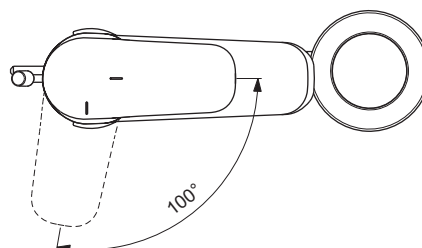

Couleur : AA - Chrome

Technologie : FirmaFlow

Caractéristiques :

- Easy Fix : système de fixation rapide
- Cartouche FirmaFlow
- Eco Flow Regulator
- Limiteur de température

Plus de détails sur le produit :

Type :	Robinetterie de lavabo
Montage :	Sur gorge
Mode de fonctionnement :	Mitigeur
Certifications :	NF
Numéro de certificat :	E00 Ch3 A3 U3
Débit (litre) :	5,4
Poids net (kg) :	1547,00
Matériau :	Laiton chromé
Hauteur (mm) :	159
Largeur (mm) :	48
Profondeur (mm) :	161
Forme :	Courbe