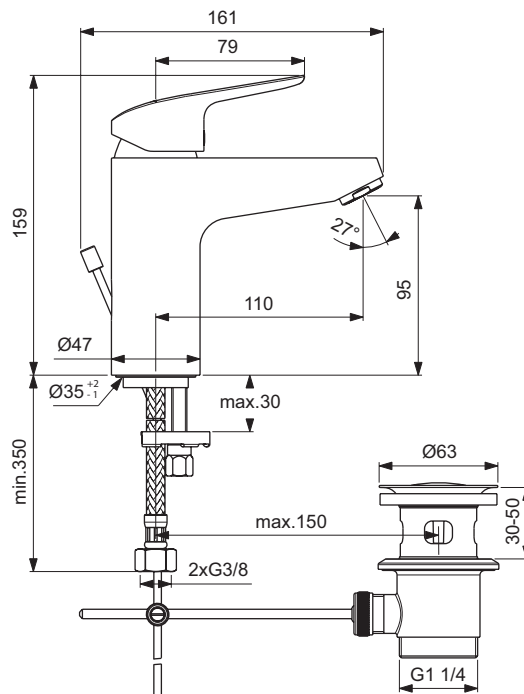

Ideal Standard

Robinetterie; Lavabos, vasques et lave-mains

Okyris

PORCHER

Réf. : D0582AA

Mitigeur de lavabo Grande CH3

Okyris, mitigeur lavabo Grande Ch3, Chrome. Bec fixe. Aérateur avec limiteur de débit maxi 5 l/mn. Cartouche Ø38 mm Firmaflow®. Flexibles d'alimentation PEX 3/8" 350 mm

Type :	Robinetterie de lavabo
Montage :	Sur gorge
Mode de fonctionnement :	Mitigeur
Certifications :	NF
Numéro de certificat :	E00 Ch3 A3 U3
Débit (litre) :	5,4
Poids net (kg) :	1547,00
Matériau :	Laiton chromé
Hauteur (mm) :	159
Largeur (mm) :	48
Profondeur (mm) :	161
Forme :	Courbe