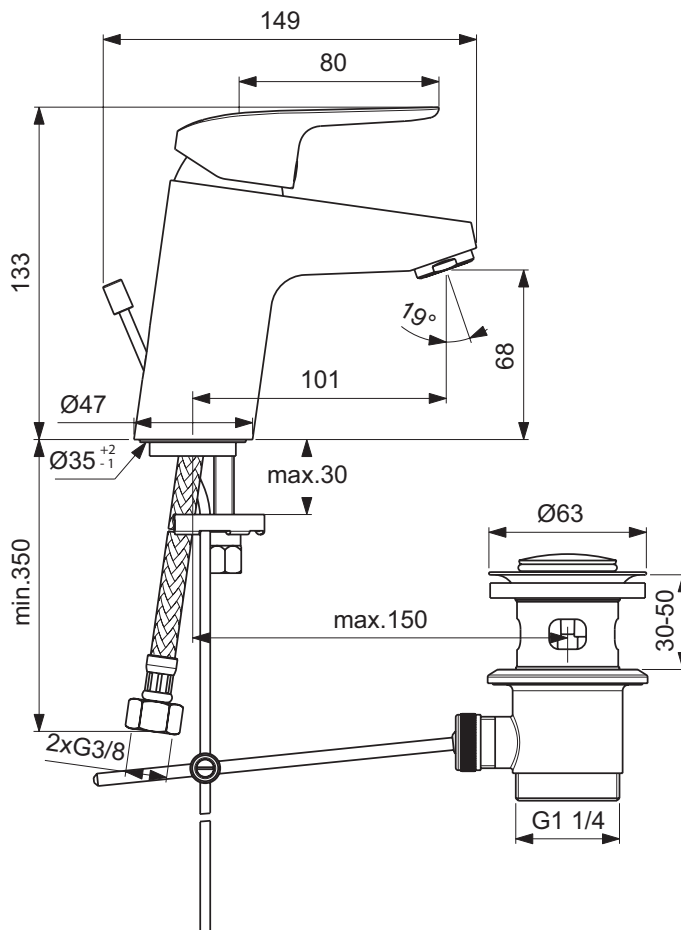

## Mitigeur de lavabo monotrou CH2

Okyris, mitigeur lavabo monotrou Ch2, Chrome. Bec fixe avec limiteur de débit maxi 5l/min. Cartouche Ø38 mm Firmaflow®. Flexibles d'alimentation PEX 3/8" 350 mm

Couleur : AA - Chrome

### Plus de détails sur le produit :

Type :	Robinetterie de lavabo
Montage :	Sur gorge
Mode de fonctionnement :	Mitigeur
Certifications :	NF
Numéro de certificat :	E00 Ch2 A3 U3
Débit (litre) :	6
Poids net (kg) :	1293.00
Matériau :	Laiton chromé
Hauteur (mm) :	133
Largeur (mm) :	46
Profondeur (mm) :	149
Forme :	Courbe