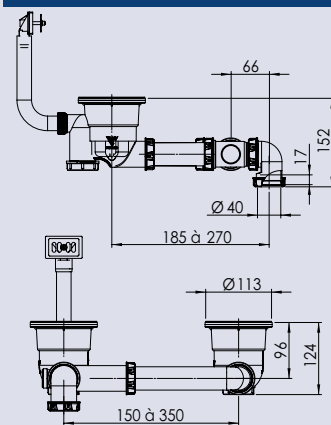

VIDAGE EVIER Ø 90 - 2 CUVES

Siphonette

bonde avec siphon intégré

CARACTERISTIQUES

- → bonde avec siphon intégré
- → panier inox
- → prise machine à laver ou trop plein
- → sortie Ø 40 mm
- → 2 grilles de trop plein : ronde ou rectang

PERFORMANCES

Hauteur sous évier : **124 mm**
Serrage : 0 à 25 mm
Débit : **50l/mn**

CONDITIONNEMENT

Packaging : **sachet**
Dimensions (mm) : **450 x 450 mm**
Parcel unit : **x 1**

REFERENCE

39610 000 00

SPECIFICATIONS

AVANTAGES

Gain d'espace

Technologie Cleany Quick
accès par le dessus
tasse amovible sans outils
accès direct à la canalisation

EAN CODE

3364549247812