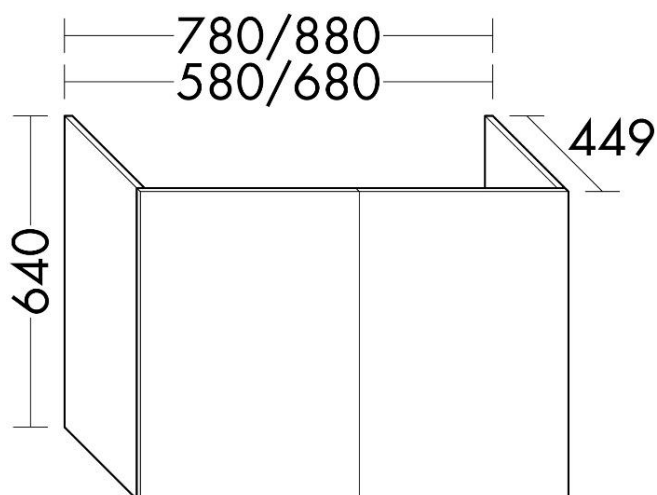

## DOM124 - FICHE TECHNIQUE

Date : 24.06.2022

**Désignation produit** : meuble sous vasque h64 cm à portes pour plan vasque

Version	Reference DOMAO	Finition	Reference fournisseur	Code EAN	Compatible avec plan de toilette
Pour simple vasque	Chêne doré	DOM124	WXEU058F5520	4065373003559	DOM111, DOM100

Code EAN : Tableau en haut

Photo du produit :

Dessin technique avec dimensions :

ATTENTION : ne correspond pas au coloris de la référence

Descriptif complet du produit (fonctionnalité, avantages produit...) :

Meuble sous-vasque hauteur 64 cm 2/3/4 portes selon la largeur. Caisson et façades des meubles en PPSM épaisseur 16 mm avec chant ABS. Charnières amorties. Accroches invisibles et anti-décrochement, réglage 2D.

Longueur en cm	58, 68, 78, 88, 98, 118 & 136
Hauteur en cm	64
Largeur/Profondeur en cm	45
Poids en KG	16, 18, 19, 21, 27, 30, 30, 32
Matières des différents composants	Caisson et façade en PPSM. Fond et derrière du meuble en PPSM. Quincaillerie fixation murale et charnières acier zingué.
Couleur	Blanc mat, chêne doré, terracotta mat, graphite mat
Accessoire(s) fourni(s)	Rail de montage
Fonctionnement du produit (secteur, pile...)	
Puissance	
Durée de la garantie	5 ans
Conditionnement (nombre de pièces par colis)	1 (sauf DOM151, DOM150, DOM149, DOM152 : 2 colis)
Norme(s)	