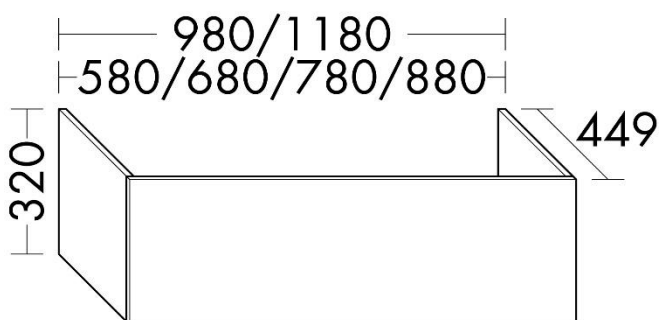

## DOM157 - FICHE TECHNIQUE

**Désignation produit** : meuble sous vasque h32 cm 1 tiroir

Version	Reference DOMAO	Finition	Reference fournisseur	Code EAN	Compatible avec plan de toilette
Pour simple vasque	Blanc mat	DOM157	WXEQ068F5515	4065373002842	DOM112, DOM101

Code EAN : Tableau en haut

Photo du produit :

Dessin technique avec dimensions :

## Descriptif complet du produit (fonctionnalité, avantages produit...) :

Meuble sous-vasque hauteur 32 cm 1 tiroir / 2 tiroirs (pour plans de toilettes double vasque). Caisson et façades des meubles en PPSM épaisseur 16 mm avec chant ABS. Tiroir Hettich Innotech Atira métal peinture époxy gris anthracite. Coulisses amorties en fin de course. Accroches invisibles et anti-décrochement, réglage 2D. Passage de siphon dans caisson de tiroir et siphon gain de place inclus.

### Caractéristiques produit :

Longueur en cm	58, 68, 78, 88, 98, 118 & 136
Hauteur en cm	32
Largeur/Profondeur en cm	45
Poids en KG	11, 13, 15, 16, 17, 20, 16, 17, 20, 24, 26
Matières des différents composants	Caisson et façade en PPSM, côté de tiroir en acier laqué. Fond et derrière de tiroir en PPSM. Quincaillerie fixation murale acier zingué
Couleur	Blanc mat, chêne doré, terracotta mat, graphite mat
Accessoire(s) fourni(s)	Rail de montage, siphon gain de place
Fonctionnement du produit (secteur, pile...)	
Puissance	
Durée de la garantie	5 ans
Conditionnement (nombre de pièces par colis)	1
Norme(s)	