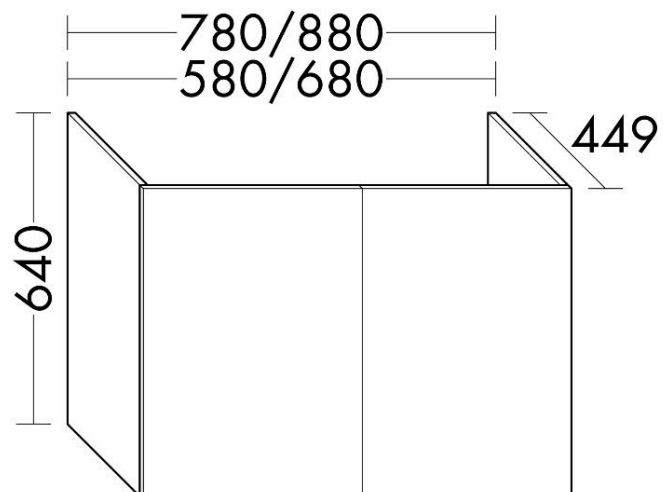

DOM132 - FICHE TECHNIQUE

Date : 24.06.2022

Désignation produit : meuble sous vasque h64 cm à portes pour plan vasque

Version	Reference DOMAO	Finition	Reference fournisseur	Code EAN	Compatible avec plan de toilette
Pour simple vasque	Chêne doré	DOM132	WXEU078F5520	4065373003634	DOM113, DOM102

Code EAN : Tableau en haut

Photo du produit :

Dessin technique avec dimensions :

ATTENTION : ne correspond pas au coloris de la référence

Descriptif complet du produit (fonctionnalité, avantages produit...) :

Meuble sous-vasque hauteur 64 cm 2/3/4 portes selon la largeur. Caisson et façades des meubles en PPSM épaisseur 16 mm avec chant ABS. Charnières amorties. Accroches invisibles et anti-décrochement, réglage 2D.

Longueur en cm	58, 68, 78, 88, 98, 118 & 136
Hauteur en cm	64
Largeur/Profondeur en cm	45
Poids en KG	16, 18, 19, 21, 27, 30, 30, 32
Matières des différents composants	Caisson et façade en PPSM. Fond et derrière du meuble en PPSM. Quincaillerie fixation murale et charnières acier zingué.
Couleur	Blanc mat, chêne doré, terracotta mat, graphite mat
Accessoire(s) fourni(s)	Rail de montage
Fonctionnement du produit (secteur, pile...)	
Puissance	
Durée de la garantie	5 ans
Conditionnement (nombre de pièces par colis)	1 (sauf DOM151, DOM150, DOM149, DOM152 : 2 colis)
Norme(s)	