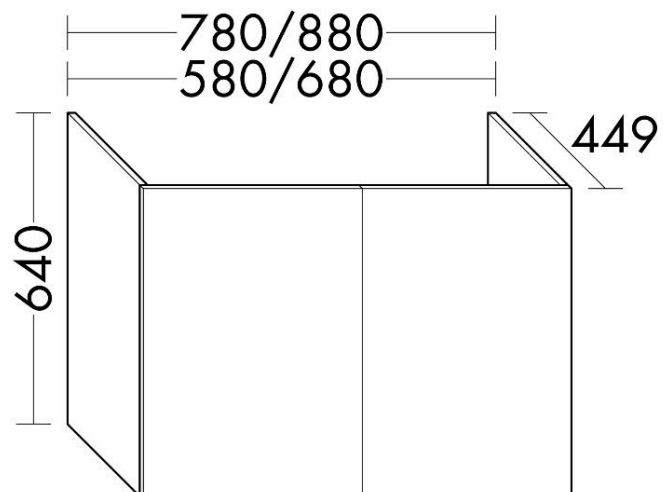

DOM136 - FICHE TECHNIQUE

Date : 24.06.2022

Désignation produit : meuble sous vasque h64 cm à portes pour plan vasque

Version	Reference DOMAO	Finition	Reference fournisseur	Code EAN	Compatible avec plan de toilette
Pour simple vasque	Chêne doré	DOM136	WXEU088F5520	4065373003672	DOM114, DOM103

Code EAN : Tableau en haut

Photo du produit :

Dessin technique avec dimensions :

ATTENTION : ne correspond pas au coloris de la référence

Descriptif complet du produit (fonctionnalité, avantages produit...) :

Meuble sous-vasque hauteur 64 cm 2/3/4 portes selon la largeur. Caisson et façades des meubles en PPSM épaisseur 16 mm avec chant ABS. Charnières amorties. Accroches invisibles et anti-décrochement, réglage 2D.

Longueur en cm	58, 68, 78, 88, 98, 118 & 136
Hauteur en cm	64
Largeur/Profondeur en cm	45
Poids en KG	16, 18, 19, 21, 27, 30, 30, 32
Matières des différents composants	Caisson et façade en PPSM. Fond et derrière du meuble en PPSM. Quincaillerie fixation murale et charnières acier zingué.
Couleur	Blanc mat, chêne doré, terracotta mat, graphite mat
Accessoire(s) fourni(s)	Rail de montage
Fonctionnement du produit (secteur, pile...)	
Puissance	
Durée de la garantie	5 ans
Conditionnement (nombre de pièces par colis)	1 (sauf DOM151, DOM150, DOM149, DOM152 : 2 colis)
Norme(s)	