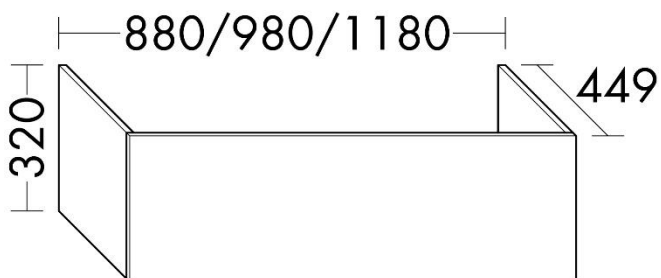

DOM169 - FICHE TECHNIQUE

Désignation produit : meuble sous vasque h32 cm 1 tiroir

Version	Reference DOMAO	Finition	Reference fournisseur	Code EAN	Compatible avec plan de toilette
Pour simple vasque	Blanc mat	DOM169	WXEQ098F5515	4065373002965	DOM115, DOM105

Code EAN : Tableau en haut

Photo du produit :

Dessin technique avec dimensions :

Descriptif complet du produit (fonctionnalité, avantages produit...) :

Meuble sous-vasque hauteur 32 cm 1 tiroir / 2 tiroirs (pour plans de toilettes double vasque). Caisson et façades des meubles en PPSM épaisseur 16 mm avec chant ABS. Tiroir Hettich Innotech Atira métal peinture époxy gris anthracite. Coulisses amorties en fin de course. Accroches invisibles et anti-décrochement, réglage 2D. Passage de siphon dans caisson de tiroir et siphon gain de place inclus.

Longueur en cm	58, 68, 78, 88, 98, 118 & 136
Hauteur en cm	32
Largeur/Profondeur en cm	45
Poids en KG	11, 13, 15, 16, 17, 20, 16, 17, 20, 24, 26
Matières des différents composants	Caisson et façade en PPSM, côté de tiroir en acier laqué. Fond et derrière de tiroir en PPSM. Quincaillerie fixation murale acier zingué
Couleur	Blanc mat, chêne doré, terracotta mat, graphite mat
Accessoire(s) fourni(s)	Rail de montage, siphon gain de place
Fonctionnement du produit (secteur, pile...)	
Puissance	
Durée de la garantie	5 ans
Conditionnement (nombre de pièces par colis)	1
Norme(s)	