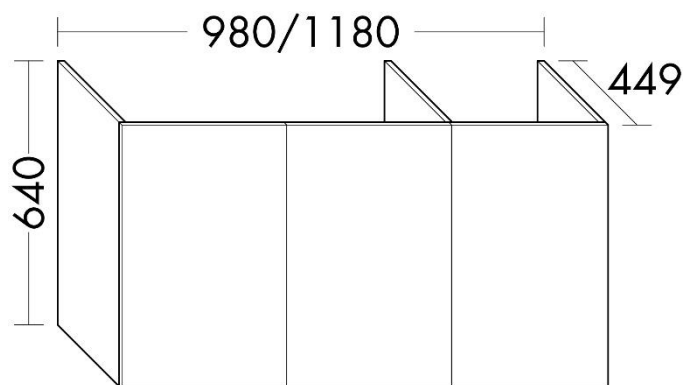

DOM140 - FICHE TECHNIQUE

Date : 24.06.2022

Désignation produit : meuble sous vasque h64 cm à portes pour plan vasque

Version	Reference DOMAO	Finition	Reference fournisseur	Code EAN	Compatible avec plan de toilette
Pour simple vasque	Chêne doré	DOM140	WXEU098F5520	4065373003719	DOM115, DOM116, DOM105

Code EAN : Tableau en haut

Photo du produit :

Dessin technique avec dimensions :

Descriptif complet du produit (fonctionnalité, avantages produit...) :

Meuble sous-vasque hauteur 64 cm 2/3/4 portes selon la largeur. Caisson et façades des meubles en PPSM épaisseur 16 mm avec chant ABS. Charnières amorties. Accroches invisibles et anti-décrochement, réglage 2D.

Tablette PPSM réglable en hauteur 4 positions (2 portes : 1 tablette, 3 et 4 portes : 2 tablettes)

Choisissez parmi 1 décor bois et 3 finitions unies en PPSM (panneau de particule surfacé mélaminé).

> Choix de la finition

Longueur en cm	58, 68, 78, 88, 98, 118 & 136
Hauteur en cm	64
Largeur/Profondeur en cm	45
Poids en KG	16, 18, 19, 21, 27, 30, 30, 32
Matières des différents composants	Caisson et façade en PPSM. Fond et derrière du meuble en PPSM. Quincaillerie fixation murale et charnières acier zingué.
Couleur	Blanc mat, chêne doré, terracotta mat, graphite mat
Accessoire(s) fourni(s)	Rail de montage
Fonctionnement du produit (secteur, pile...)	
Puissance	
Durée de la garantie	5 ans
Conditionnement (nombre de pièces par colis)	1 (sauf DOM151, DOM150, DOM149, DOM152 : 2 colis)
Norme(s)	