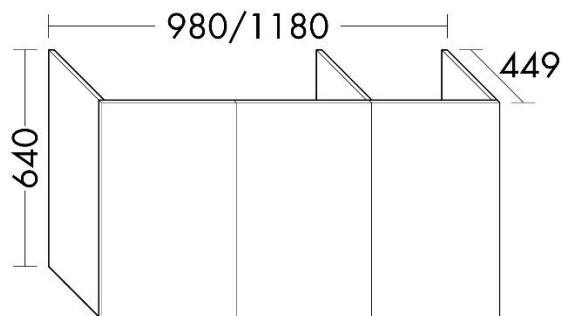

DOM139 - FICHE TECHNIQUE

Date : 24.06.2022

Désignation produit : meuble sous vasque h64 cm à portes pour plan vasque

Version	Reference DOMAO	Finition	Reference fournisseur	Code EAN	Compatible avec plan de toilette
Pour simple vasque	Terracotta mat	DOM139	WXEU098F5517	4065373003689	DOM115, DOM116, DOM105

Code EAN : Tableau en haut

Photo du produit :

Dessin technique avec dimensions :

ATTENTION : ne correspond pas au coloris de la référence

EXEMPLE DE PRODUIT FINI

Descriptif complet du produit (fonctionnalité, avantages produit...) :

Meuble sous-vasque hauteur 64 cm 2/3/4 portes selon la largeur. Caisson et façades des meubles en PPSM épaisseur 16 mm avec chant ABS. Charnières amorties. Accroches invisibles et anti-décrochement, réglage 2D.

Longueur en cm	58, 68, 78, 88, 98, 118 & 136
Hauteur en cm	64
Largeur/Profondeur en cm	45
Poids en KG	16, 18, 19, 21, 27, 30, 30, 32
Matières des différents composants	Caisson et façade en PPSM. Fond et derrière du meuble en PPSM. Quincaillerie fixation murale et charnières acier zingué.
Couleur	Blanc mat, chêne doré, terracotta mat, graphite mat
Accessoire(s) fourni(s)	Rail de montage
Fonctionnement du produit (secteur, pile...)	
Puissance	
Durée de la garantie	5 ans
Conditionnement (nombre de pièces par colis)	1 (sauf DOM151, DOM150, DOM149, DOM152 : 2 colis)
Norme(s)	