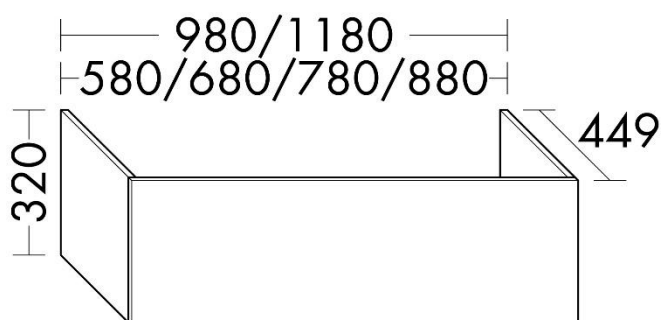

## DOM173 - FICHE TECHNIQUE

Date : 07.05.2022

**Désignation produit** : meuble sous vasque h32 cm 1 tiroir

Version	Reference DOMAO	Finition	Reference fournisseur	Code EAN	Compatible avec plan de toilette
Pour simple vasque	Blanc mat	DOM173	WXEQ118F5515	4065373003009	DOM117, DOM118, DOM106

Code EAN : Tableau en haut

Photo du produit :

Dessin technique avec dimensions :

## Descriptif complet du produit (fonctionnalité, avantages produit...) :

Meuble sous-vasque hauteur 32 cm 1 tiroir / 2 tiroirs (pour plans de toilettes double vasque). Caisson et façades des meubles en PPSM épaisseur 16 mm avec chant ABS. Tiroir Hettich Innotech Atira métal peinture époxy gris anthracite. Coulisses amorties en fin de course. Accroches invisibles et anti-décrochement, réglage 2D. Passage de siphon dans caisson de tiroir et siphon gain de place inclus.

### Caractéristiques produit :

Longueur en cm	58, 68, 78, 88, 98, 118 & 136
Hauteur en cm	32
Largeur/Profondeur en cm	45
Poids en KG	11, 13, 15, 16, 17, 20, 16, 17, 20, 24, 26
Matières des différents composants	Caisson et façade en PPSM, côté de tiroir en acier laqué. Fond et derrière de tiroir en PPSM. Quincaillerie fixation murale acier zingué
Couleur	Blanc mat, chêne doré, terracotta mat, graphite mat
Accessoire(s) fourni(s)	Rail de montage, siphon gain de place
Fonctionnement du produit (secteur, pile...)	
Puissance	
Durée de la garantie	5 ans
Conditionnement (nombre de pièces par colis)	1
Norme(s)	