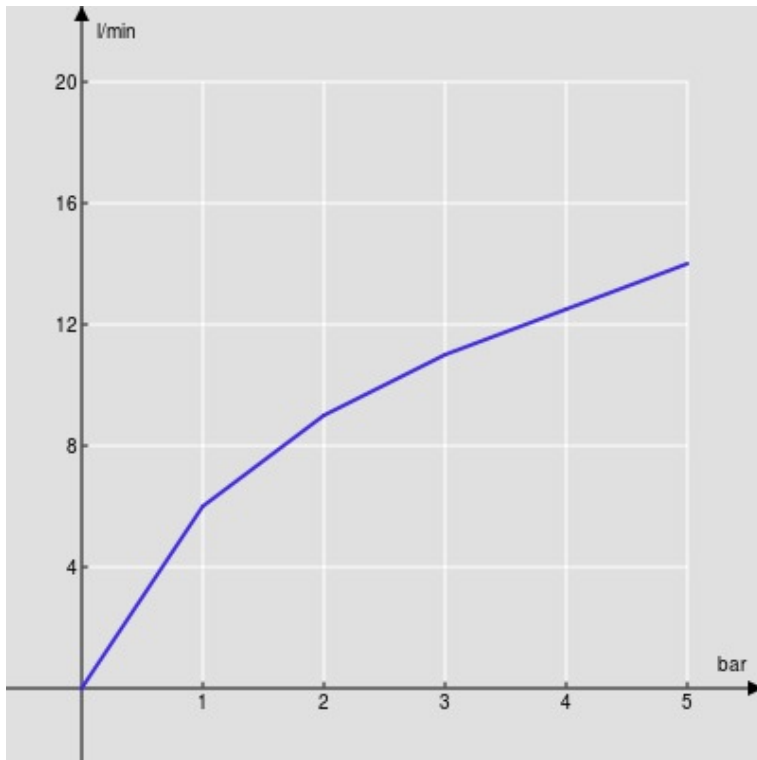

GRAPHIQUE DE DÉBIT: CHAUDE/FROIDE