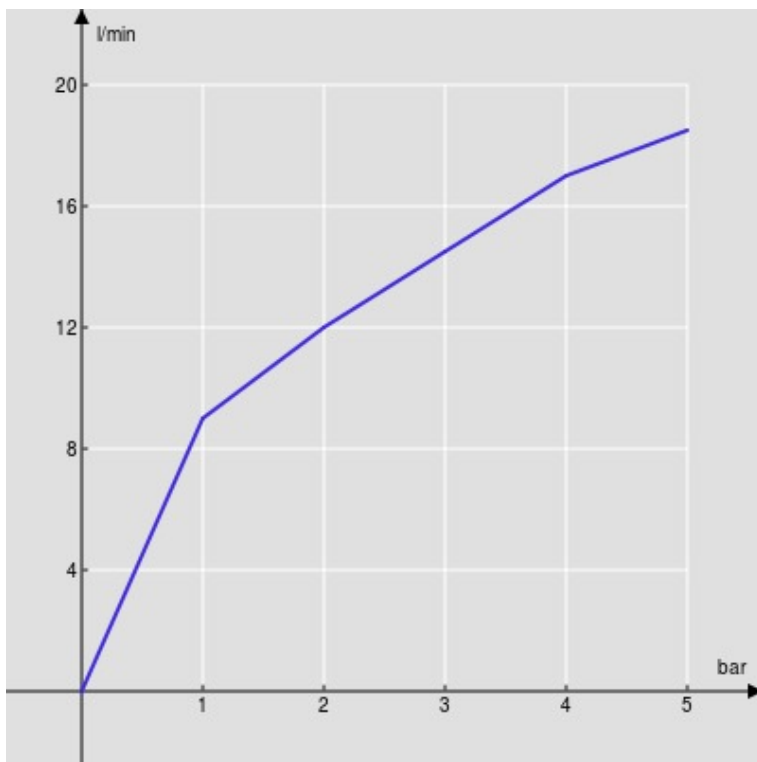

CARACTÉRISTIQUES

Mitigeur monocommande
Chrome
Mousseur anticalcaire M 24 x 1
Vidage 1 1/4" avec système breveté SNAP
Flexibles inox ø 3/8"
Cartouche à double position et limiteur de débit 50 %
Emballage: 41,5 x 16 x 7,5 cm / 0,00498 m³ / 1,64 kg

CERTIFICATIONS

GRAPHIQUE DE DÉBIT: CHAUDE/FROIDE

— Aérateur

GRAPHIQUE DE DÉBIT: MITIGÉE

— Aérateur