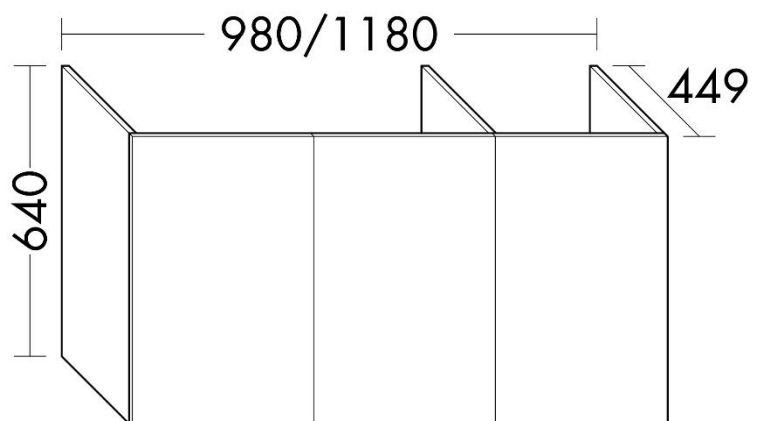

DOM144 - FICHE TECHNIQUE

Date : 24.06.2022

Désignation produit : meuble sous vasque h64 cm à portes pour plan vasque

Version	Reference DOMAO	Finition	Reference fournisseur	Code EAN	Compatible avec plan de toilette
Pour simple vasque	Chêne doré	DOM144	WXEU118F5520	4065373003757	DOM117, DOM118, DOM119, DOM106, DOM107

Code EAN : Tableau en haut

Photo du produit :

Dessin technique avec dimensions :

Descriptif complet du produit (fonctionnalité, avantages produit...) :

Meuble sous-vasque hauteur 64 cm 2/3/4 portes selon la largeur. Caisson et façades des meubles en PPSM épaisseur 16 mm avec chant ABS. Charnières amorties. Accroches invisibles et anti-décrochement, réglage 2D.

Tablette PPSM réglable en hauteur 4 positions (2 portes : 1 tablette, 3 et 4 portes : 2 tablettes)

Choisissez parmi 1 décor bois et 3 finitions unies en PPSM (panneau de particule surfacé mélaminé).

> Choix de la finition

Longueur en cm	58, 68, 78, 88, 98, 118 & 136
Hauteur en cm	64
Largeur/Profondeur en cm	45
Poids en KG	16, 18, 19, 21, 27, 30, 30, 32
Matières des différents composants	Caisson et façade en PPSM. Fond et derrière du meuble en PPSM. Quincaillerie fixation murale et charnières acier zingué.
Couleur	Blanc mat, chêne doré, terracotta mat, graphite mat
Accessoire(s) fourni(s)	Rail de montage
Fonctionnement du produit (secteur, pile...)	
Puissance	
Durée de la garantie	5 ans
Conditionnement (nombre de pièces par colis)	1 (sauf DOM151, DOM150, DOM149, DOM152 : 2 colis)
Norme(s)	