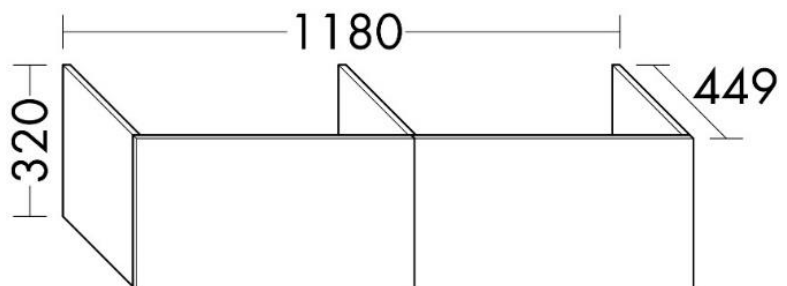

DOM181 - FICHE TECHNIQUE

Désignation produit : meuble sous vasque h32 cm 1 tiroir

Version	Reference DOMAO	Finition	Reference fournisseur	Code EAN	Compatible avec plan de toilette
Pour double vasque	Blanc mat	DOM181	WXFC136F5515	4065373004563	DOM120

Code EAN : Tableau en haut

Photo du produit :

Dessin technique avec dimensions :

Descriptif complet du produit (fonctionnalité, avantages produit...) :

Meuble sous-vasque hauteur 32 cm 1 tiroir / 2 tiroirs (pour plans de toilettes double vasque). Caisson et façades des meubles en PPSM épaisseur 16 mm avec chant ABS. Tiroir Hettich Innotech Atira métal peinture époxy gris anthracite. Coulisses amorties en fin de course. Accroches invisibles et anti-décrochement, réglage 2D. Passage de siphon dans caisson de tiroir et siphon gain de place inclus.

Longueur en cm	58, 68, 78, 88, 98, 118 & 136
Hauteur en cm	32
Largeur/Profondeur en cm	45
Poids en KG	11, 13, 15, 16, 17, 20, 16, 17, 20, 24, 26
Matières des différents composants	Caisson et façade en PPSM, côté de tiroir en acier laqué. Fond et derrière de tiroir en PPSM. Quincaillerie fixation murale acier zingué
Couleur	Blanc mat, chêne doré, terracotta mat, graphite mat
Accessoire(s) fourni(s)	Rail de montage, siphon gain de place
Fonctionnement du produit (secteur, pile...)	
Puissance	
Durée de la garantie	5 ans
Conditionnement (nombre de pièces par colis)	1
Norme(s)	