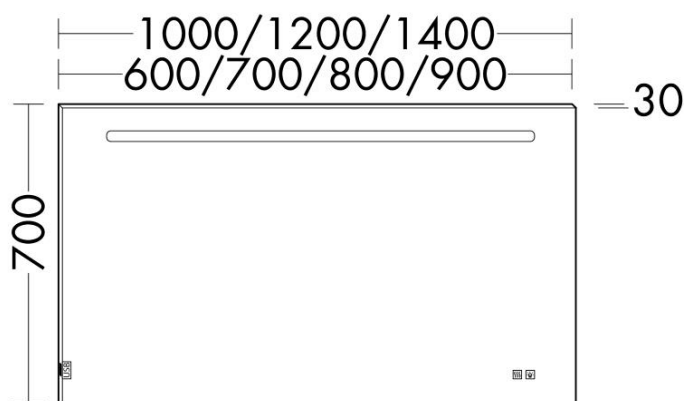

## DOM336 - FICHE TECHNIQUE

Date : 24.06.2022

**Désignation produit** : miroir lumineux LED

| Version             | Reference<br>DOMAO | Reference<br>fournisseur | Code EAN      |
|---------------------|--------------------|--------------------------|---------------|
| Miroir lumineux LED | DOM336             | SIIX060                  | 4065373001999 |

Code EAN : Tableau en haut

Photo du produit :

Dessin technique avec dimensions :

Descriptif complet du produit (fonctionnalité, avantages produit...) :

Miroir lumineux avec éclairage LED horizontal. Caisson en aspect alu.

Compatible avec les tailles des plans de toilettes DOMAO 100.

Caractéristiques produit :

|  |  |
|--|--|
| Longueur en cm                               | 60, 70, 80, 90, 100, 120 & 140 cm                                    |
| Hauteur en cm                                | 70   |
| Largeur/Profondeur en cm                     | 3  |
| Poids en KG                                  | 5, 6, 7, 8, 9, 10, 12  |
| Matières des différents composants           | Structure verticale PVC  |
| Couleur                                      | Gris   |
| Accessoire(s) fourni(s)                      | Support téléphone portable à coller                                  |
| Fonctionnement du produit (secteur, pile...) | Secteur 220V   |
| Puissance                                    | 10 W (600/700/800/900), 12 W (1000/1200/1400) + 38 W pour l'antibuée |
| Durée de la garantie                         | 5 ans  |
| Conditionnement (nombre de pièces par colis) | 1  |
| Norme(s)                                     | CE, IP44   |