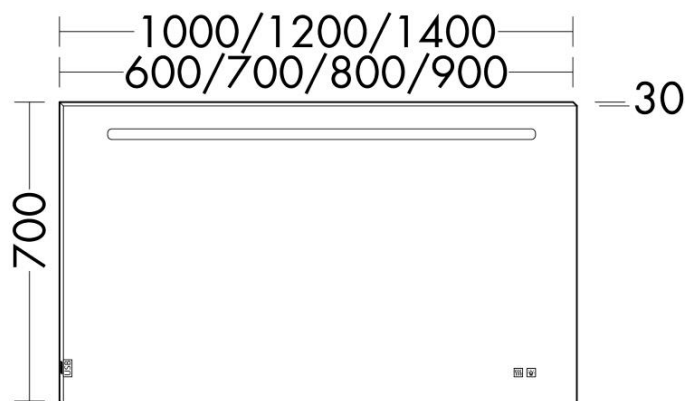

DOM338 - FICHE TECHNIQUE

Date : 24.06.2022

Désignation produit : miroir lumineux LED

Version	Reference DOMAO	Reference fournisseur	Code EAN
Miroir lumineux LED	DOM338	SIIX080	4065373002019

Code EAN : Tableau en haut

Photo du produit :

Dessin technique avec dimensions :

Descriptif complet du produit (fonctionnalité, avantages produit...) :

Miroir lumineux avec éclairage LED horizontal. Caisson en aspect alu.

5700 K

Classe d'efficacité énergétique A+

Caractéristiques produit :

Longueur en cm	60, 70, 80, 90, 100, 120 & 140 cm
Hauteur en cm	70
Largeur/Profondeur en cm	3
Poids en KG	5, 6, 7, 8, 9, 10, 12
Matières des différents composants	Structure verticale PVC
Couleur	Gris
Accessoire(s) fourni(s)	Support téléphone portable à coller
Fonctionnement du produit (secteur, pile...)	Secteur 220V
Puissance	10 W (600/700/800/900), 12 W (1000/1200/1400) + 38 W pour l'antibuée
Durée de la garantie	5 ans
Conditionnement (nombre de pièces par colis)	1
Norme(s)	CE, IP44