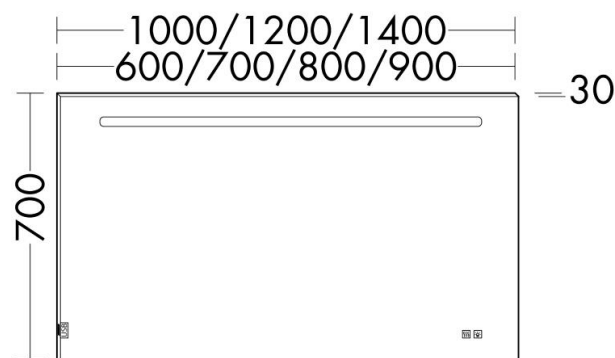

**DOM337 - FICHE TECHNIQUE**

Date : 07.05.2021

**Désignation produit :** miroir lumineux LED

Version	Reference DOMAO	Finition	Reference fournisseur	Code EAN
Miroir lumineux LED	DOM337		SIIX070	4065373002002

Code EAN : Tableau en haut

Photo du produit :

Dessin technique avec dimensions :

EXEMPLE DE PRODUIT FINI

Descriptif complet du produit (fonctionnalité, avantages produit...) :

Miroir lumineux avec éclairage LED horizontal. Caisson en aspect alu.

Compatible avec les tailles des plans de toilettes DOMAO 100.

Caractéristiques produit :

Longueur en cm	60, 70, 80, 90, 100, 120 & 140 cm
Hauteur en cm	70
Largeur/Profondeur en cm	3
Poids en KG	5, 6, 7, 8, 9, 10, 12
Matières des différents composants	Structure verticale PVC
Couleur	Gris
Accessoire(s) fourni(s)	Support téléphone portable à coller
Fonctionnement du produit (secteur, pile...)	Secteur 220V
Puissance	10 W (600/700/800/900), 12 W (1000/1200/1400) + 38 W pour l'antibuée
Durée de la garantie	5 ans
Conditionnement (nombre de pièces par colis)	1
Norme(s)	CE, IP44