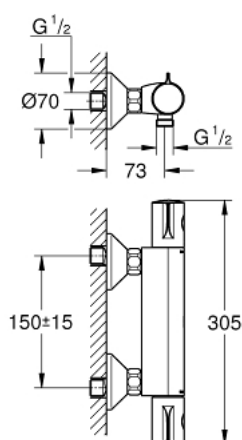

34 562 000 GROHTHERM 800 MITIGEUR THERMOSTATIQUE DOUCHE

DESCRIPTION DU PRODUIT

- Montage mural apparent
- **GROHE StarLight** Chrome éclatant et durable
- **GROHE SafeStop** butée à 38°C
-
- **GROHE SafeStop Plus** butée à 38°C + limiteur de température intégré à **50°C max**
- **GROHE TurboStat** cartouche **C3** - Régulation de la température quasi-instantanée; curité; anti-brûlures en cas de coupure d'eau froide
- Robinet d'arrêt intégré
- **Poignée de débit avec touche éco et butée éco réglable séparément**
- Tête céramique 1/2", 180°
- Départ de douche 1/2" par le dessous
- Clapets anti-retour intégrés
- Filtres intégrés
- Raccords en S
- Rosace en métal
- **GROHE EcoJoy** économie d'eau

NORMS & APPROVALS NF - Classement E1 C3 A2 U3

34 562 000 GROHTHERM 800 MITIGEUR THERMOSTATIQUE DOUCHE

PIÈCES DÉTACHÉES

- 1: GRT 800 poignée de sélection température (N ° de commande 47982000)
- 2: bague de fixation (N ° de commande 47743000)
- 3: Element thermostatique 1/2" C3 (N ° de commande 47885000)
- 4: GRT 800 poignée d'arrêt (N ° de commande 47980000)
- 5: TETE CARBODUR 1/2 (N ° de commande 45346000)
- 5.1: joint torique (N ° de commande 0392400M)
- 6: clapet de non-retour (N ° de commande 47886000)
- 7: Paire écrous pris. chromés + clapets AR (N ° de commande 47189000)
- 7.1: tamis X 2 (N ° de commande 0726400M)
- 7.2: clapet de non-retour (N ° de commande 08565000)
- 7.3: joint torique x 10 (N ° de commande 0305500M)
- 8: RACCORD S ROSACE AV/AMORTISS (N ° de commande 12075000)
- 8.1: joint (N ° de commande 0138600M)
- 8.2: rosace (N ° de commande 0221000M)
- 9: prolongation 3/4" (N ° de commande 0713000M)*
- 10: clé à pipe (N ° de commande 19332000)*
- 11: clé spéciale (N ° de commande 19377000)*
- 12: ELT INV 1/2 G 1000/2000/3000 NEW (N ° de commande 47175000)*