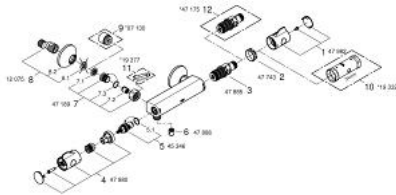

34 562 000 GROHTHERM 800 MITIGEUR THERMOSTATIQUE DOUCHE

DESCRIPTION DU PRODUIT

- Montage mural apparent
- **GROHE StarLight** Chrome éclatant et durable
- **GROHE SafeStop** butée à 38°C
-
- **GROHE SafeStop Plus** butée à 38°C + limiteur de température intégré à **50°C max**
- **GROHE TurboStat** cartouche **C3** - Régulation de la température quasi-instantanée; curité; anti-brûlures en cas de coupure d'eau froide
- Robinet d'arrêt intégré
- **Poignée de débit avec touche éco et butée éco réglable séparément**
- Tête céramique 1/2", 180°
- Départ de douche 1/2" par le dessous
- Clapets anti-retour intégrés
- Filtres intégrés
- Raccords en S
- Rosace en métal
- **GROHE EcoJoy** économie d'eau

NORMS & APPROVALS NF - Classement E1 C3 A2 U3

34 562 000 GROHTHERM 800 MITIGEUR THERMOSTATIQUE DOUCHE

PIÈCES DÉTACHÉES

- 1: GRT 800 poignée de sélection température (N ° de commande 47982000)
- 2: bague de fixation (N ° de commande 47743000)
- 3: Element thermostatique 1/2" C3 (N ° de commande 47885000)
- 4: GRT 800 poignée d'arrêt (N ° de commande 47980000)
- 5: TETE CARBODUR 1/2 (N ° de commande 45346000)
- 5.1: joint torique (N ° de commande 0392400M)
- 6: clapet de non-retour (N ° de commande 47886000)
- 7: Paire écrous pris. chromés + clapets AR (N ° de commande 47189000)
- 7.1: tamis X 2 (N ° de commande 0726400M)
- 7.2: clapet de non-retour (N ° de commande 08565000)
- 7.3: joint torique x 10 (N ° de commande 0305500M)
- 8: RACCORD S ROSACE AV/AMORTISS (N ° de commande 12075000)
- 8.1: joint (N ° de commande 0138600M)
- 8.2: rosace (N ° de commande 0221000M)
- 9: prolongation 3/4" (N ° de commande 0713000M)*
- 10: clé à pipe (N ° de commande 19332000)*
- 11: clé spéciale (N ° de commande 19377000)*
- 12: ELT INV 1/2 G 1000/2000/3000 NEW (N ° de commande 47175000)*