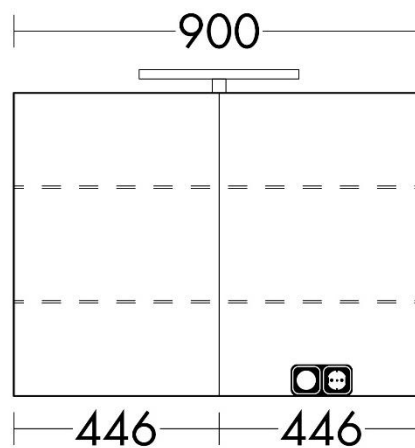

DOM278 - FICHE TECHNIQUE

Date : 07.05.2022

Désignation produit : armoire de toilette

Version	Reference DOMAO	Finition	Reference fournisseur	Code EAN
Armoire de toilette 90 cm	Blanc mat	DOM278	SPRF090F5515	4065373002200

Code EAN : Tableau en haut

Photo du produit :

Dessin technique avec dimensions :

Descriptif complet du produit (fonctionnalité, avantages produit...) :

Armoire de toilette avec portes miroirs simples (2/3 portes) sur un support gris anthracite avec chants ABS aspect alu.

Etagères en verre, ajustable en hauteur (trois positions).

Classe d'efficacité énergétique A+

1 boîtier électrique noir avec prise & interrupteur

IP24

Charnières amorties.

Recommandations d'utilisation :

Compatible avec les tailles des plans de toilettes DOMAO 100.

Caractéristiques produit :

Longueur en cm	60, 70, 80, 90, 100, 120 & 140 cm
Hauteur en cm	68 y compris lampe (64 le caisson)
Largeur/Profondeur en cm	23,4 y compris lampe (17 le caisson)
Poids en KG	14, 16, 18, 20, 22, 27, 31
Matières des différents composants	Caisson et support de porte en PPSM. Tablette en verre ou verre trempé à partir de largeur de tablette 767 mm. quincaillerie et charnières en acier zingué
Couleur	blanc mat, chêne doré, terracotta mat ou graphite mat
Accessoire(s) fourni(s)	Lampe à poser
Fonctionnement du produit (secteur, pile...)	Secteur 220V
Puissance	5W
Durée de la garantie	5 ans
Conditionnement (nombre de pièces par colis)	1
Norme(s)	CE, IP24