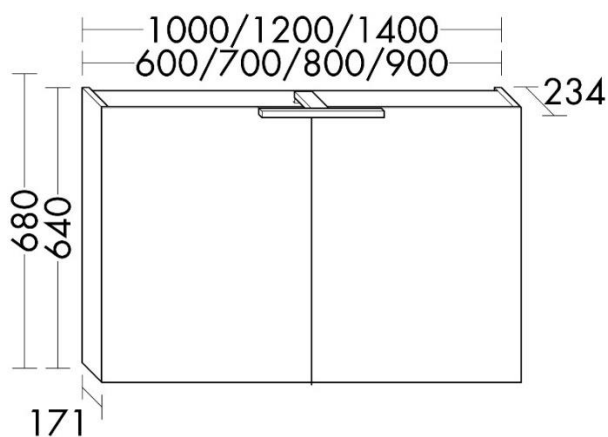

DOM278 - FICHE TECHNIQUE

Date : 07.05.2022

Désignation produit : armoire de toilette

Version	Reference DOMAO	Finition	Reference fournisseur	Code EAN
Armoire de toilette 90 cm	Blanc mat	DOM278	SPRF090F5515	4065373002200

Code EAN : Tableau en haut

Photo du produit :

Dessin technique avec dimensions :

Descriptif complet du produit (fonctionnalité, avantages produit...) :

Armoire de toilette avec portes miroirs simples (2/3 portes) sur un support gris anthracite avec chants ABS aspect alu.

Etagères en verre, ajustable en hauteur (trois positions).

Classe d'efficacité énergétique A+

1 boîtier électrique noir avec prise & interrupteur

IP24

Charnières amorties.

Recommandations d'utilisation :

Compatible avec les tailles des plans de toilettes DOMAO 100.

Caractéristiques produit :

Longueur en cm	60, 70, 80, 90, 100, 120 & 140 cm
Hauteur en cm	68 y compris lampe (64 le caisson)
Largeur/Profondeur en cm	23,4 y compris lampe (17 le caisson)
Poids en KG	14, 16, 18, 20, 22, 27, 31
Matières des différents composants	Caisson et support de porte en PPSM. Tablette en verre ou verre trempé à partir de largeur de tablette 767 mm. quincaillerie et charnières en acier zingué
Couleur	blanc mat, chêne doré, terracotta mat ou graphite mat
Accessoire(s) fourni(s)	Lampe à poser
Fonctionnement du produit (secteur, pile...)	Secteur 220V
Puissance	5W
Durée de la garantie	5 ans
Conditionnement (nombre de pièces par colis)	1
Norme(s)	CE, IP24