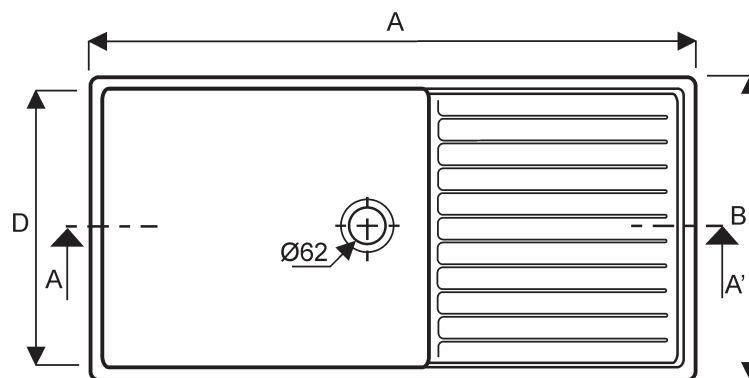

Eviers d'appoint

Eviers en céramique, sans trop-plein.
006110 00/006120 00 Evier de 100 x 50 cm.
006050 00/006060 00 Evier de 85 x 50 cm.

Eviers à bandeau de 15 cm, émaillés 3 faces.
 Egouttoir à droite : **006050 00 - 006110 00**
 Egouttoir à gauche : **006060 00 - 006120 00**
 Pour robinetterie murale exclusivement.
 Fixation : sur jambages maçonnés ou meuble spécifique.

Livrés sans bonde.

Blanc 000 uniquement.

Coupe AA'

Référence	A	B	C	D	E
006050 00	850	500	460	460	460
006060 00					
006110 00	1000	500	540	460	540
006120 00					

Eviers d'appoint

Eviers en céramique, sans trop-plein.

005000 00 Evier de 50 x 40 cm.

005020 00 Evier de 60 x 40 cm.

005030 00 Evier de 60 x 50 cm.

Eviers à bandeau de 13 cm, émaillés 3 faces.

Pour robinetterie murale exclusivement.
Fixation : sur jambages maçonnés ou meuble spécifique.

Livrés sans bonde.

Blanc 000 uniquement.

Référence	A	B	C	D
005000 00	500	400	460	360
005020 00	600	400	560	360
005300 00	600	500	560	460