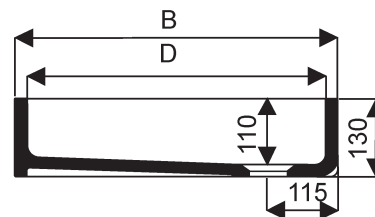

Eviers d'appoint

Eviers en céramique, sans trop-plein.
006110 00/006120 00 Evier de 100 x 50 cm.
006050 00/006060 00 Evier de 85 x 50 cm.

Eviers à bandeau de 15 cm, émaillés 3 faces.
 Egouttoir à droite : **006050 00 - 006110 00**
 Egouttoir à gauche : **006060 00 - 006120 00**
 Pour robinetterie murale exclusivement.
 Fixation : sur jambages maçonnés ou meuble spécifique.

005000 00 Evier de 50 x 40 cm.

005020 00 Evier de 60 x 40 cm.

005030 00 Evier de 60 x 50 cm.

Eviers à bandeau de 13 cm, émaillés 3 faces.

Pour robinetterie murale exclusivement.
Fixation : sur jambages maçonnés ou meuble spécifique.

Livrés sans bonde.

Blanc 000 uniquement.

Référence	A	B	C	D
005000 00	500	400	460	360
005020 00	600	400	560	360
005300 00	600	500	560	460