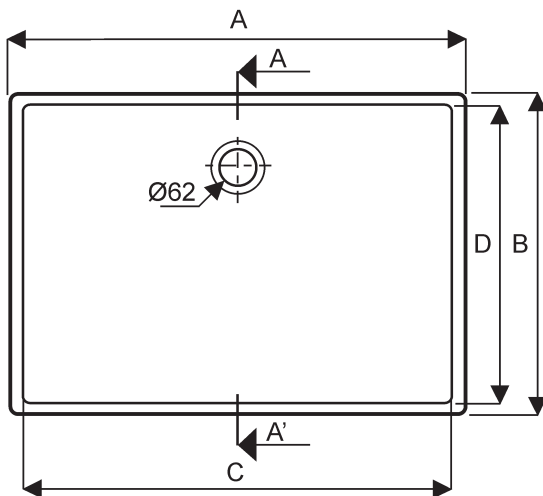

Eviers d'appoint

Eviers en céramique, sans trop-plein.
006110 00/006120 00 Evier de 100 x 50 cm.
006050 00/006060 00 Evier de 85 x 50 cm.

Eviers à bandeau de 15 cm, émaillés 3 faces.
 Egouttoir à droite : **006050 00 - 006110 00**
 Egouttoir à gauche : **006060 00 - 006120 00**
 Pour robinetterie murale exclusivement.
 Fixation : sur jambages maçonnés ou meuble spécifique.

005000 00 Evier de 50 x 40 cm.

005020 00 Evier de 60 x 40 cm.

005030 00 Evier de 60 x 50 cm.

Eviers à bandeau de 13 cm, émaillés 3 faces.

Pour robinetterie murale exclusivement.
Fixation : sur jambages maçonnés ou meuble spécifique.

Livrés sans bonde.

Blanc 000 uniquement.

Référence	A	B	C	D
005000 00	500	400	460	360
005020 00	600	400	560	360
005300 00	600	500	560	460