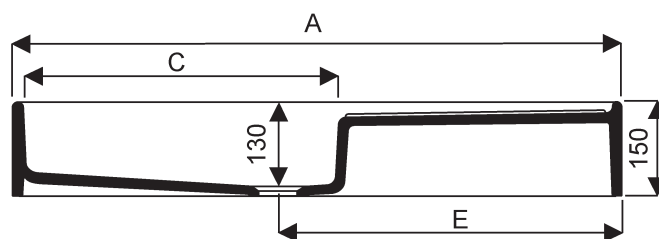

Eviers d'appoint

Eviers en céramique, sans trop-plein.
006110 00/006120 00 Evier de 100 x 50 cm.
006050 00/006060 00 Evier de 85 x 50 cm.

Eviers à bandeau de 15 cm, émaillés 3 faces.
 Egouttoir à droite : **006050 00 - 006110 00**
 Egouttoir à gauche : **006060 00 - 006120 00**
 Pour robinetterie murale exclusivement.
 Fixation : sur jambages maçonnés ou meuble spécifique.

Livrés sans bonde.

Blanc 000 uniquement.

Coupe AA'

Référence	A	B	C	D	E
006050 00	850	500	460	460	460
006060 00					
006110 00	1000	500	540	460	540
006120 00					

Eviers d'appoint

Eviers en céramique, sans trop-plein.

005000 00 Evier de 50 x 40 cm.

005020 00 Evier de 60 x 40 cm.

005030 00 Evier de 60 x 50 cm.

Eviers à bandeau de 13 cm, émaillés 3 faces.

Pour robinetterie murale exclusivement.
Fixation : sur jambages maçonnés ou meuble spécifique.

Livrés sans bonde.

Blanc 000 uniquement.

Référence	A	B	C	D
005000 00	500	400	460	360
005020 00	600	400	560	360
005300 00	600	500	560	460