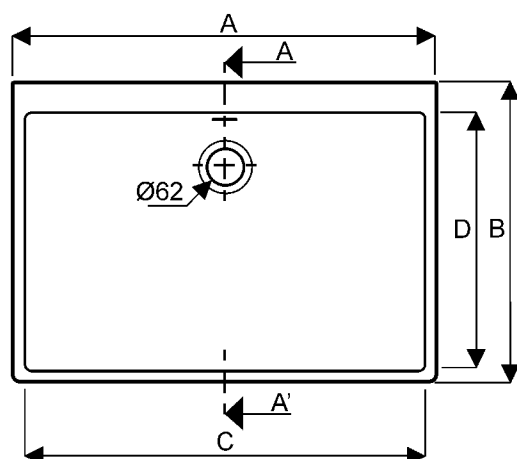

Eviers d'appoint

- Eviers en céramique, avec trop-plein.**
005210 00 Evier de 60 x 50 cm.
005230 00 Evier de 70 x 50 cm.

Pour robinetterie murale exclusivement.
 Fixation : sur jambages maçonnés ou meuble spécifique.

Livrés avec bonde à bouchon, trop-plein avec grille inox.

Blanc 000 uniquement.

Réf.	A	B	C	D	E
005210	600	500	565	430	130
005230	700	500	655	430	140