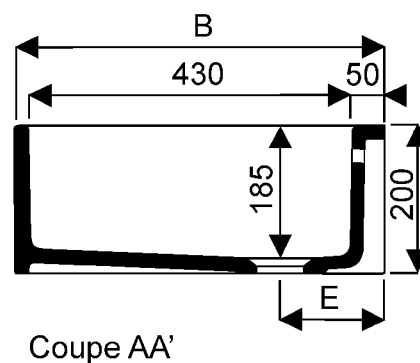

Eviers d'appoint

- Eviers en céramique, avec trop-plein.**
005210 00 Evier de 60 x 50 cm.
005230 00 Evier de 70 x 50 cm.

Pour robinetterie murale exclusivement.
 Fixation : sur jambages maçonnés ou meuble spécifique.

Livrés avec bonde à bouchon, trop-plein avec grille inox.

Blanc 000 uniquement.

Réf.	A	B	C	D	E
005210	600	500	565	430	130
005230	700	500	655	430	140