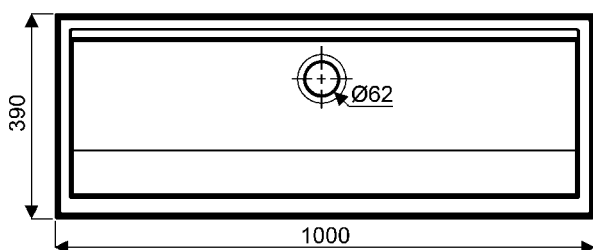

Lavabo collectif composable

Lavabos collectifs

007620 Lavabo collectif composable.

. Fixation : sur jambage maçonné ou consoles spéciales.

007660 Dossieret.

. Robinetterie : 2 trous amorcés pour 2 robinets muraux.

. Fixation : par 2 vis $\varnothing 6$ (non fournies).

007630 Couvre-joint intermédiaire pour installation des lavabos **sans** dossierets.

007640 Couvre-joint intermédiaire pour installation des lavabos **avec** dossierets 007660.

007650 Couvre-joint intermédiaire pour dossierets 007660.

Blanc 000 uniquement.

Accessoire

000298 Paire de consoles acier laqué blanc.

L'utilisation des couvre-joints permet de régler l'intervalle entre lavabos de 35 à 50 mm.

007620