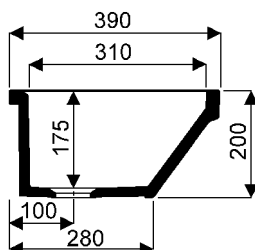

Lavabo collectif composable

Lavabos collectifs

007620 Lavabo collectif composable.

. Fixation : sur jambage maçonné ou consoles spéciales.

007660 Dossieret.

. Robinetterie : 2 trous amorcés pour 2 robinets muraux.

. Fixation : par 2 vis $\varnothing 6$ (non fournies).

007630 Couvre-joint intermédiaire pour installation des lavabos **sans** dossierets.

007640 Couvre-joint intermédiaire pour installation des lavabos **avec** dossierets 007660.

007650 Couvre-joint intermédiaire pour dossierets 007660.

Blanc 000 uniquement.

Accessoire

000298 Paire de consoles acier laqué blanc.

L'utilisation des couvre-joints permet de régler l'intervalle entre lavabos de 35 à 50 mm.