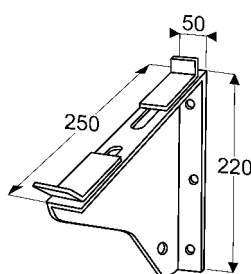

Lavabo collectif composable

Lavabos collectifs

007620 Lavabo collectif composable.

. Fixation : sur jambage maçonné ou consoles spéciales.

007660 Dossieret.

. Robinetterie : 2 trous amorcés pour 2 robinets muraux.

. Fixation : par 2 vis $\varnothing 6$ (non fournies).

007630 Couvre-joint intermédiaire pour installation des lavabos **sans** dossierets.

007640 Couvre-joint intermédiaire pour installation des lavabos **avec** dossierets 007660.

007650 Couvre-joint intermédiaire pour dossierets 007660.

Blanc 000 uniquement.

Accessoire

000298 Paire de consoles acier laqué blanc.

L'utilisation des couvre-joints permet de régler l'intervalle entre lavabos de 35 à 50 mm.