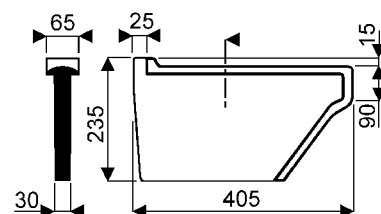

Lavabo collectif composable

Lavabos collectifs

007620 Lavabo collectif composable.

. Fixation : sur jambage maçonné ou consoles spéciales.

007660 Dossieret.

. Robinetterie : 2 trous amorcés pour 2 robinets muraux.

. Fixation : par 2 vis $\varnothing 6$ (non fournies).

007630 Couvre-joint intermédiaire pour installation des lavabos **sans** dossierets.

007640 Couvre-joint intermédiaire pour installation des lavabos **avec** dossierets 007660.

007650 Couvre-joint intermédiaire pour dossierets 007660.

Blanc 000 uniquement.

Accessoire

000298 Paire de consoles acier laqué blanc.

L'utilisation des couvre-joints permet de régler l'intervalle entre lavabos de 35 à 50 mm.

007640