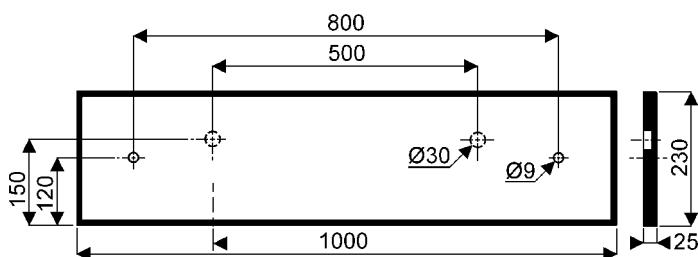

007650 Couvre-joint intermédiaire pour dossierets 007660.

Blanc 000 uniquement.

Accessoire

000298 Paire de consoles acier laqué blanc.

L'utilisation des couvre-joints permet de régler l'intervalle entre lavabos de 35 à 50 mm.