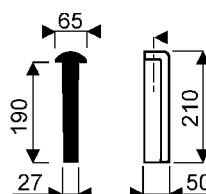

Lavabo collectif composable

Lavabos collectifs

007620 Lavabo collectif composable.

. Fixation : sur jambage maçonné ou consoles spéciales.

007660 Dossieret.

. Robinetterie : 2 trous amorcés pour 2 robinets muraux.

. Fixation : par 2 vis $\varnothing 6$ (non fournies).

007630 Couvre-joint intermédiaire pour installation des lavabos **sans** dossierets.

007640 Couvre-joint intermédiaire pour installation des lavabos **avec** dossierets 007660.

007650 Couvre-joint intermédiaire pour dossierets 007660.

Blanc 000 uniquement.

Accessoire

000298 Paire de consoles acier laqué blanc.

L'utilisation des couvre-joints permet de régler l'intervalle entre lavabos de 35 à 50 mm.

007650