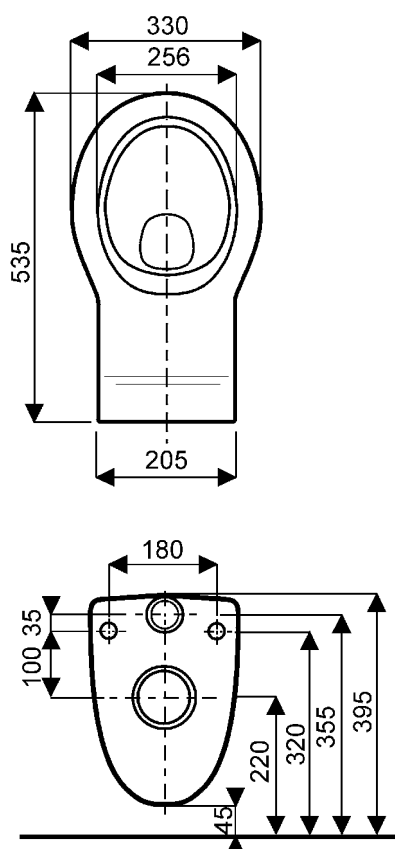

Cuvette suspendue ENFANT

Enfant

003945 00 Cuvette suspendue ENFANT, sans trous d'abattant :

- assise à 35 cm du sol
- dimension du bol réduite.

Fixation : par boulons sur mur porteur ou bâti-support ALLIA.

Fonctionnement à 6 litres.

Blanc 000 uniquement.

Remarque :

La cuvette suspendue ENFANT a été conçue de manière à ce que l'assise soit à 35 cm du sol fini, tout en laissant un dégagement sous la cuvette de 4,5 cm pour l'entretien.

Hauteur d'assise usuelle en fonction de l'âge :

3 - 5 ans

25 cm

Cuvette sur pied BEBE
(réf. 003140)

6 - 10 ans

35 cm

Cuvette suspendue ENFANT
(réf. 003945)