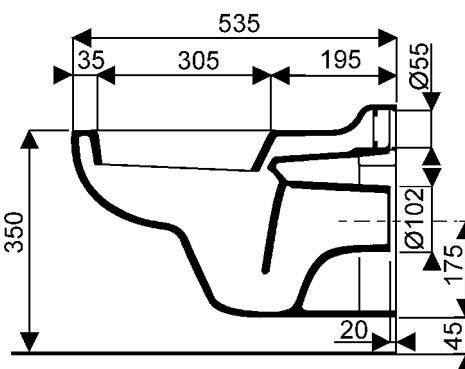

Cuvette suspendue ENFANT

Enfant

003945 00 Cuvette suspendue ENFANT, sans trous d'abattant :

- assise à 35 cm du sol
- dimension du bol réduite.

Fixation : par boulons sur mur porteur ou bâti-support ALLIA.

Fonctionnement à 6 litres.

Blanc 000 uniquement.

Remarque :

La cuvette suspendue ENFANT a été conçue de manière à ce que l'assise soit à 35 cm du sol fini, tout en laissant un dégagement sous la cuvette de 4,5 cm pour l'entretien.

Hauteur d'assise usuelle en fonction de l'âge :

3 - 5 ans

25 cm

Cuvette sur pied BEBE
(réf. 003140)

6 - 10 ans

35 cm

Cuvette suspendue ENFANT
(réf. 003945)