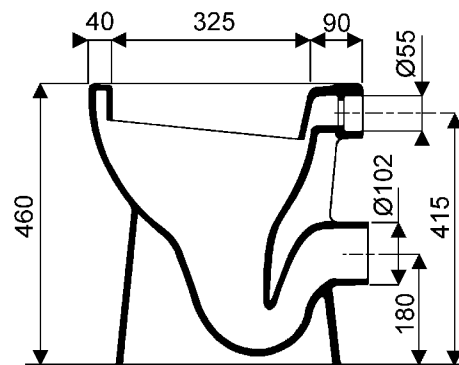

## Cuvette PUBLICA surélevée à alimentation indépendante

- Publica**  
**003155 00** Cuvette surélevée (hauteur 46 cm)  
à sortie horizontale.  
**003155 10** Cuvette surélevée idem, sans trous  
pour abattant.

Fixation : par 4 vis standard (non fournies).  
Fonctionnement à 6 litres.

Blanc 000 uniquement.

### Accessoires :

- 000757 00** abattant (lunette épaisseur 2 cm)  
**000738 00** abattant thermodur sans couvercle,  
déclipsable (spécial lave-bassin).

Fixation au sol 4 trous :

Conforme au décret du 20 Juin 1994 et aux  
recommandations du C.N.R.H.