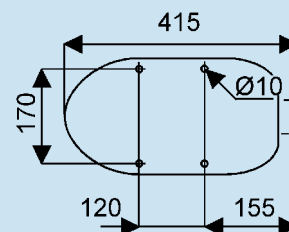

## Cuvette PUBLICA surélevée à alimentation indépendante

- Publica**  
**003155 00** Cuvette surélevée (hauteur 46 cm)  
à sortie horizontale.  
**003155 10** Cuvette surélevée idem, sans trous  
pour abattant.

### Accessoires :

- 000757 00** abattant (lunette épaisseur 2 cm)  
**000738 00** abattant thermodur sans couvercle,  
déclipsable (spécial lave-bassin).

Fixation au sol 4 trous :

Conforme au décret du 20 Juin 1994 et aux  
recommandations du C.N.R.H.