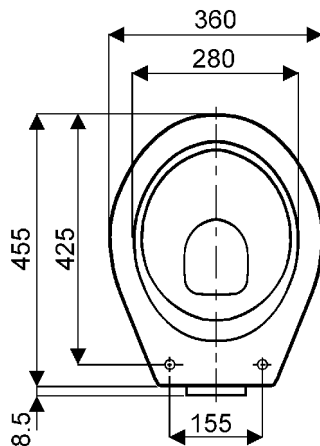

## Cuvette PUBLICA surélevée à alimentation indépendante

- Publica**  
**003155 00** Cuvette surélevée (hauteur 46 cm)  
à sortie horizontale.  
**003155 10** Cuvette surélevée idem, sans trous  
pour abattant.

Fixation : par 4 vis standard (non fournies).  
Fonctionnement à 6 litres.

Blanc 000 uniquement.

### Accessoires :

- 000757 00** abattant (lunette épaisseur 2 cm)  
**000738 00** abattant thermodur sans couvercle,  
déclipsable (spécial lave-bassin).

Fixation au sol 4 trous :

Conforme au décret du 20 Juin 1994 et aux  
recommandations du C.N.R.H.