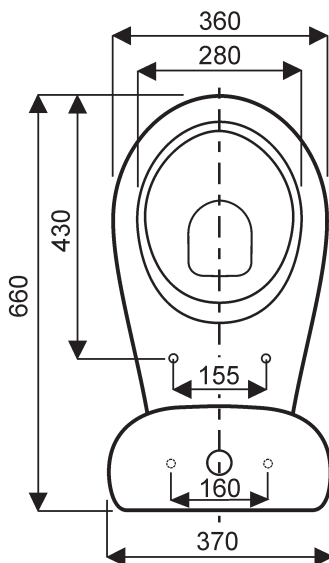

Ensemble WC surélevé BASTIA

Bastia

Ensemble WC surélevé avec réservoir attaché comprenant :

003280 00 Cuvette à sortie horizontale, 4 points de fixation au sol, hauteur d'assise à 48 cm du sol (lunette d'abattant de 2 cm).

003825 10 000 463 Réservoir équipé d'un mécanisme silencieux double-chasse 3 L/6 L à bouton-poussoir aspect métallisé.

Variante

003825 10 000 360 Réservoir équipé d'un mécanisme silencieux simple-chasse à bouton-poussoir chromé.

000738 00 Abattant sans couvercle, déclinable (spécial lave-bassin).

000746 00 Abattant double.

Alimentation latérale droite ou gauche 3/8".

Fonctionnement à 3/6 litres.

Blanc uniquement.

Recommandations relatives à l'implantation pour utilisation depuis un fauteuil roulant :

- passage de 80 cm sur un côté de la cuvette,
- espace de 40 à 50 cm entre le mur et l'axe de la lunette,
- espace de 35 à 40 cm entre l'axe de la cuvette et le mur latéral.

Ensemble WC surélevé BASTIA