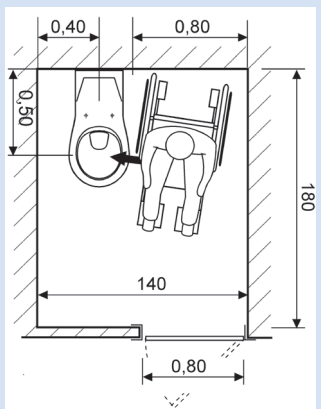

Ensemble WC surélevé BASTIA

Bastia

Ensemble WC surélevé avec réservoir attaché comprenant :

003280 00 Cuvette à sortie horizontale, 4 points de fixation au sol, hauteur d'assise à 48 cm du sol (lunette d'abattant de 2 cm).

000738 00 Abattant sans couvercle, déclinable (spécial lave-bassin).

000746 00 Abattant double.

Alimentation latérale droite ou gauche 3/8".

Fonctionnement à 3/6 litres.

Blanc uniquement.

Recommandations relatives à l'implantation pour utilisation depuis un fauteuil roulant :

- passage de 80 cm sur un côté de la cuvette,
- espace de 40 à 50 cm entre le mur et l'axe de la lunette,
- espace de 35 à 40 cm entre l'axe de la cuvette et le mur latéral.

Ensemble WC surélevé BASTIA