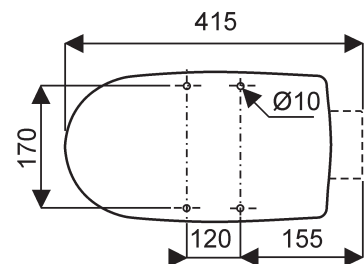

Ensemble WC surélevé BASTIA

Bastia

Ensemble WC surélevé avec réservoir attaché comprenant :

003280 00 Cuvette à sortie horizontale, 4 points de fixation au sol, hauteur d'assise à 48 cm du sol (lunette d'abattant de 2 cm).

000738 00 Abattant sans couvercle, déclinable (spécial lave-bassin).

000746 00 Abattant double.

Alimentation latérale droite ou gauche 3/8".

Fonctionnement à 3/6 litres.

Blanc uniquement.

Recommandations relatives à l'implantation pour utilisation depuis un fauteuil roulant :

- passage de 80 cm sur un côté de la cuvette,
- espace de 40 à 50 cm entre le mur et l'axe de la lunette,
- espace de 35 à 40 cm entre l'axe de la cuvette et le mur latéral.

Ensemble WC surélevé BASTIA