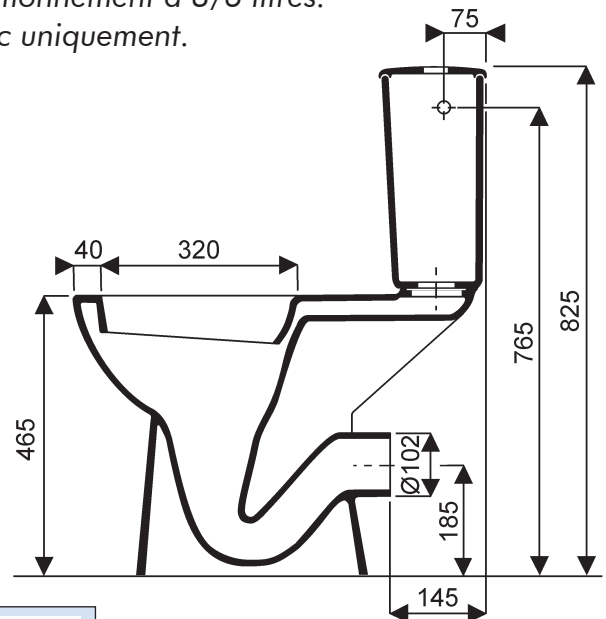

Ensemble WC surélevé BASTIA

Bastia

Ensemble WC surélevé avec réservoir attaché comprenant :

003280 00 Cuvette à sortie horizontale, 4 points de fixation au sol, hauteur d'assise à 48 cm du sol (lunette d'abattant de 2 cm).

003825 10 000 463 Réservoir équipé d'un mécanisme silencieux double-chasse 3 L/6 L à bouton-poussoir aspect métallisé.

Variante

003825 10 000 360 Réservoir équipé d'un mécanisme silencieux simple-chasse à bouton-poussoir chromé.

000738 00 Abattant sans couvercle, déclinable (spécial lave-bassin).

000746 00 Abattant double.

Alimentation latérale droite ou gauche 3/8".

Fonctionnement à 3/6 litres.

Blanc uniquement.

Recommandations relatives à l'implantation pour utilisation depuis un fauteuil roulant :

- passage de 80 cm sur un côté de la cuvette,
- espace de 40 à 50 cm entre le mur et l'axe de la lunette,
- espace de 35 à 40 cm entre l'axe de la cuvette et le mur latéral.

Ensemble WC surélevé BASTIA