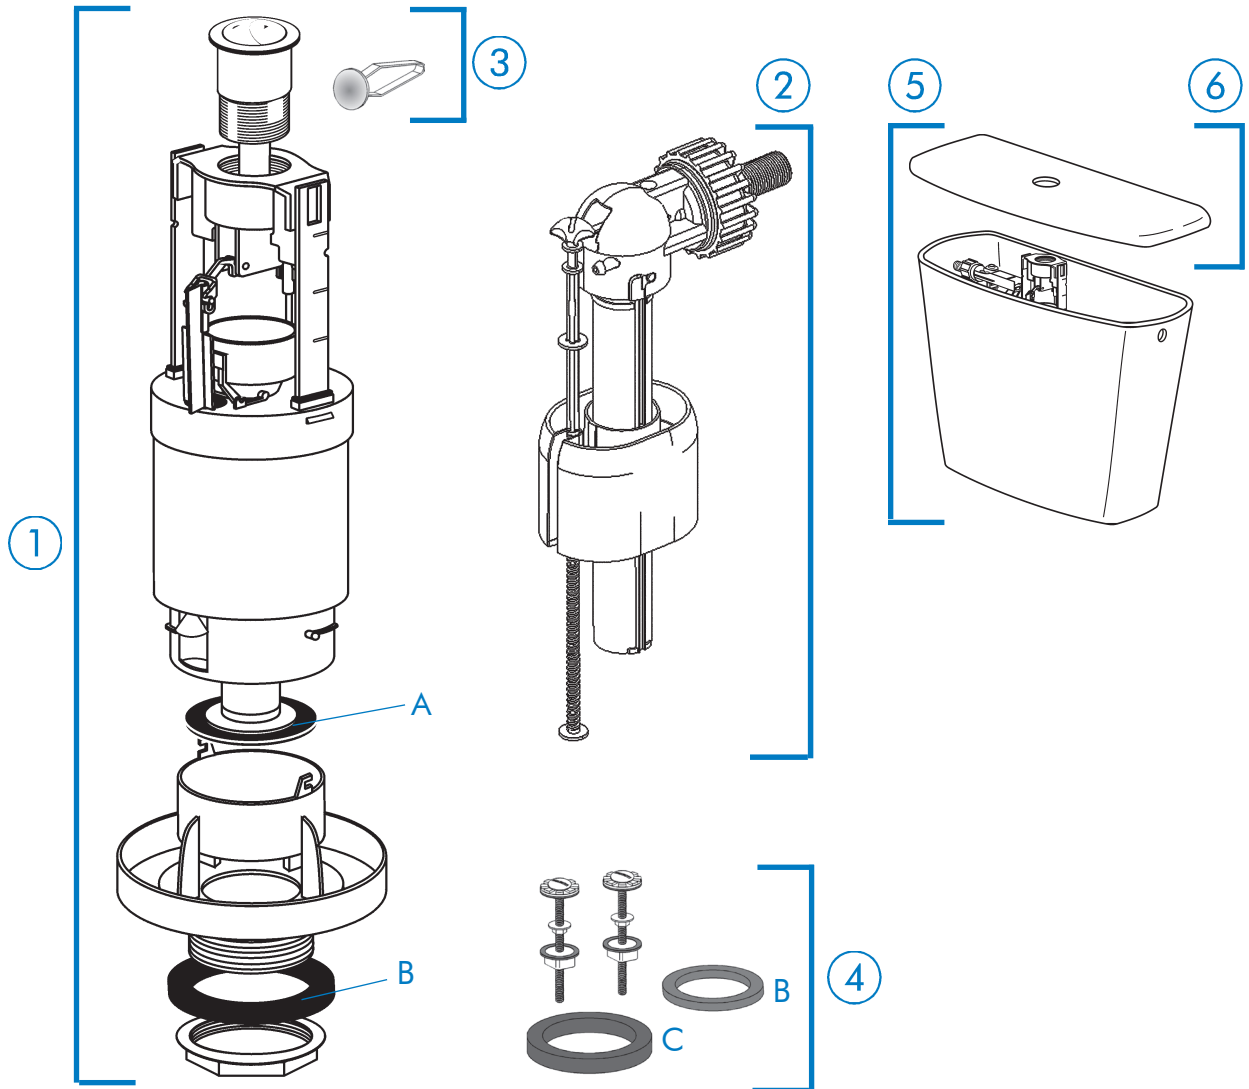

Ensemble WC surélevé BASTIA

Bastia

Ensemble WC surélevé avec réservoir attaché comprenant :

003280 00 Cuvette à sortie horizontale, 4 points de fixation au sol, hauteur d'assise à 48 cm du sol (lunette d'abattant de 2 cm).

000738 00 Abattant sans couvercle, déclinable (spécial lave-bassin).

000746 00 Abattant double.

Alimentation latérale droite ou gauche 3/8".

Fonctionnement à 3/6 litres.

Blanc uniquement.

Recommandations relatives à l'implantation pour utilisation depuis un fauteuil roulant :

- passage de 80 cm sur un côté de la cuvette,
- espace de 40 à 50 cm entre le mur et l'axe de la lunette,
- espace de 35 à 40 cm entre l'axe de la cuvette et le mur latéral.

Ensemble WC surélevé BASTIA

Pièces détachées

Pièces détachées	Simple-chasse	Double-chasse
① Soupape complète	160295 00 017	161805 00 017
② Robinet flotteur complet	161443 00	
③ Bouton-poussoir complet avec cache latéral	160294 00 017	160272 00 017
④ Sachet d'entretien	161405 00	160278 00
A Sachet de joints de soupape	161417 00	161425 00
⑤ Réservoir équipé complet	003825 10 000 360	003825 10 000 463
⑥ Couvercle seul	161436 00 000	