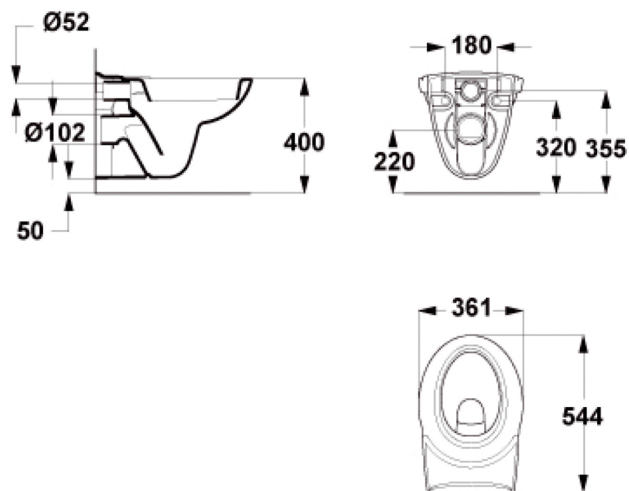

Code article: P2592

PORCHER
LA CONFIANCE INSTALLÉE

Cuvette suspendue 54,4 x 36,1 cm

Cuvette suspendue - Esculape

Poids : 17,5 kg

En Porcelaine vitrifiée

Assise ergonomique

Bride ouverte

Sans trou d'abattant

Plage arrière surélevée anti-infiltration NF EN997 Classe I

Fixation par tire-fond ou sur bâti support

Norme

Finitions*

*Finitions: 01 = Blanc