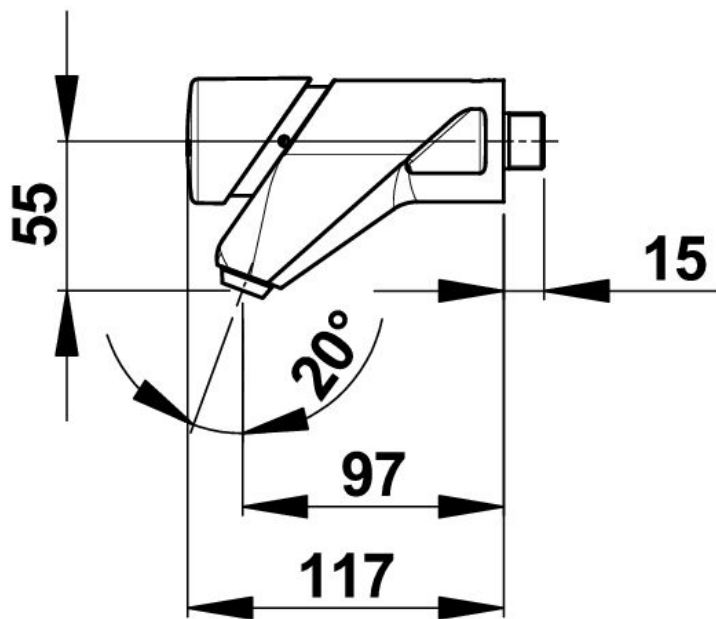

Gamme : Robinet simple temporisé pour lavabo

Réf : 20100 - mural

> **Pression d'utilisation recommandée :**

- 1 à 5 bars

> **Débit :**

- Limiteur de débit 4l/mn / réglage interne 5 positions
- Dispositif anti-coup de bélier
- Brise-jet : anti-vandalisme et anti-bouchage

> **Durée d'écoulement :**

- 15 secondes \pm 5 secondes - réglable par bague 4 positions

> **Fonctionnement :**

- Par simple pression sur le bouton (déclenchement souple)

> **Alimentation hydraulique :**

- Mâle G 1/2" (15x21) en eau froide (jupe bleue)

> **Résistance thermique :**

- Ce robinet résiste à une température de 75°C durant 30 minutes dans le cadre de chocs thermiques

> **Livré avec :**

- 1 Ecrou G1/2" (15x21) pour tube 12x14 avec joint fibre
- 1 Rondelle de serrage inox
- 1 Ecrou de serrage laiton
- 1 Rondelle de serrage nitrile