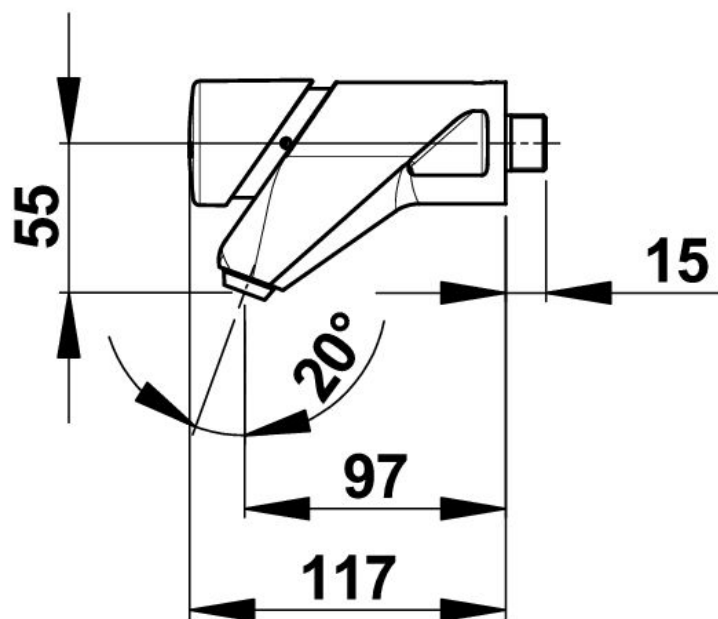

Gamme : Robinet simple temporisé pour lavabo

Réf : 20103 - PRESTOMAT 2010 S mural

> **Pression d'utilisation recommandée :**

- 1 à 5 bars

> **Débit :**

- Limiteur de débit 4l/mn / réglage interne 5 positions
- Dispositif anti-coup de bélier
- Brise-jet : anti-vandalisme et anti-bouchage

> **Durée d'écoulement :**

- 15 secondes ± 5 secondes - réglable par bague 4 positions

> **Alimentation hydraulique :**

- Mâle G 1/2" (15x21) en eau froide ou pré-mitigée (jupe rouge)

> **Résistance thermique :**

- Ce robinet résiste à une température de 75°C durant 30 minutes dans le cadre de chocs thermiques

> **Sécurité :**

- Système S® interdisant le blocage en écoulement continu

> **Livré avec :**

- 1 Ecrou G1/2" (15x21) pour tube 12x14 avec joint fibre
- 1 Rondelle de serrage inox
- 1 Ecrou de serrage laiton
- 1 Rondelle de serrage nitrile